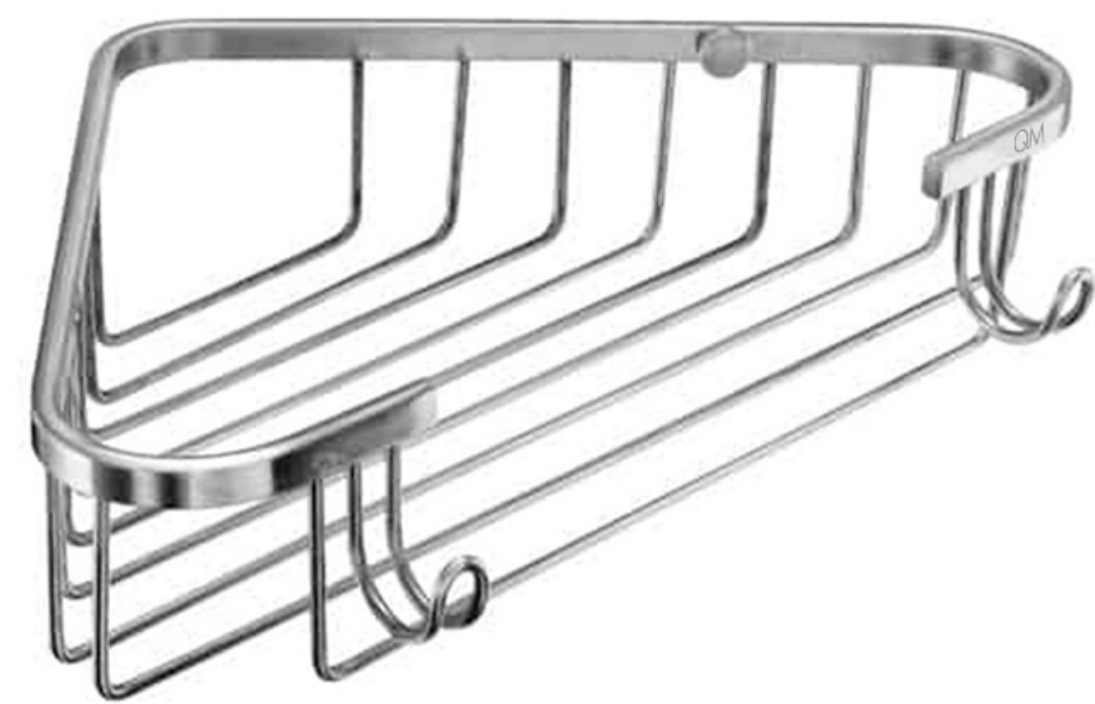

Características

- Esquinera individual en ángulo para colocar los cosméticos cuenta con ganchos para colgar esponjas.
- Dimensiones: 5cm. x 26,5cm. x 20 cm. x 5 cm.
- El complemento de higiene y comodidad en el baño.
- Acabados cuidadosamente controlados.
- Sistema resistente de sujeción a la pared.
- Soporta medios de desinfección agresivos.
- Alta resistencia a la corrosión.

Materiales

- Cuerpo: Acero Inoxidable AISI 304.

Instalación

- Revisar manual de instalación.

Acabados/Colores

- Satin
- QM 14.100.1608

Nota

- Siga las instrucciones del manual de instalación en todo momento.
- Todas las dimensiones son nominales.