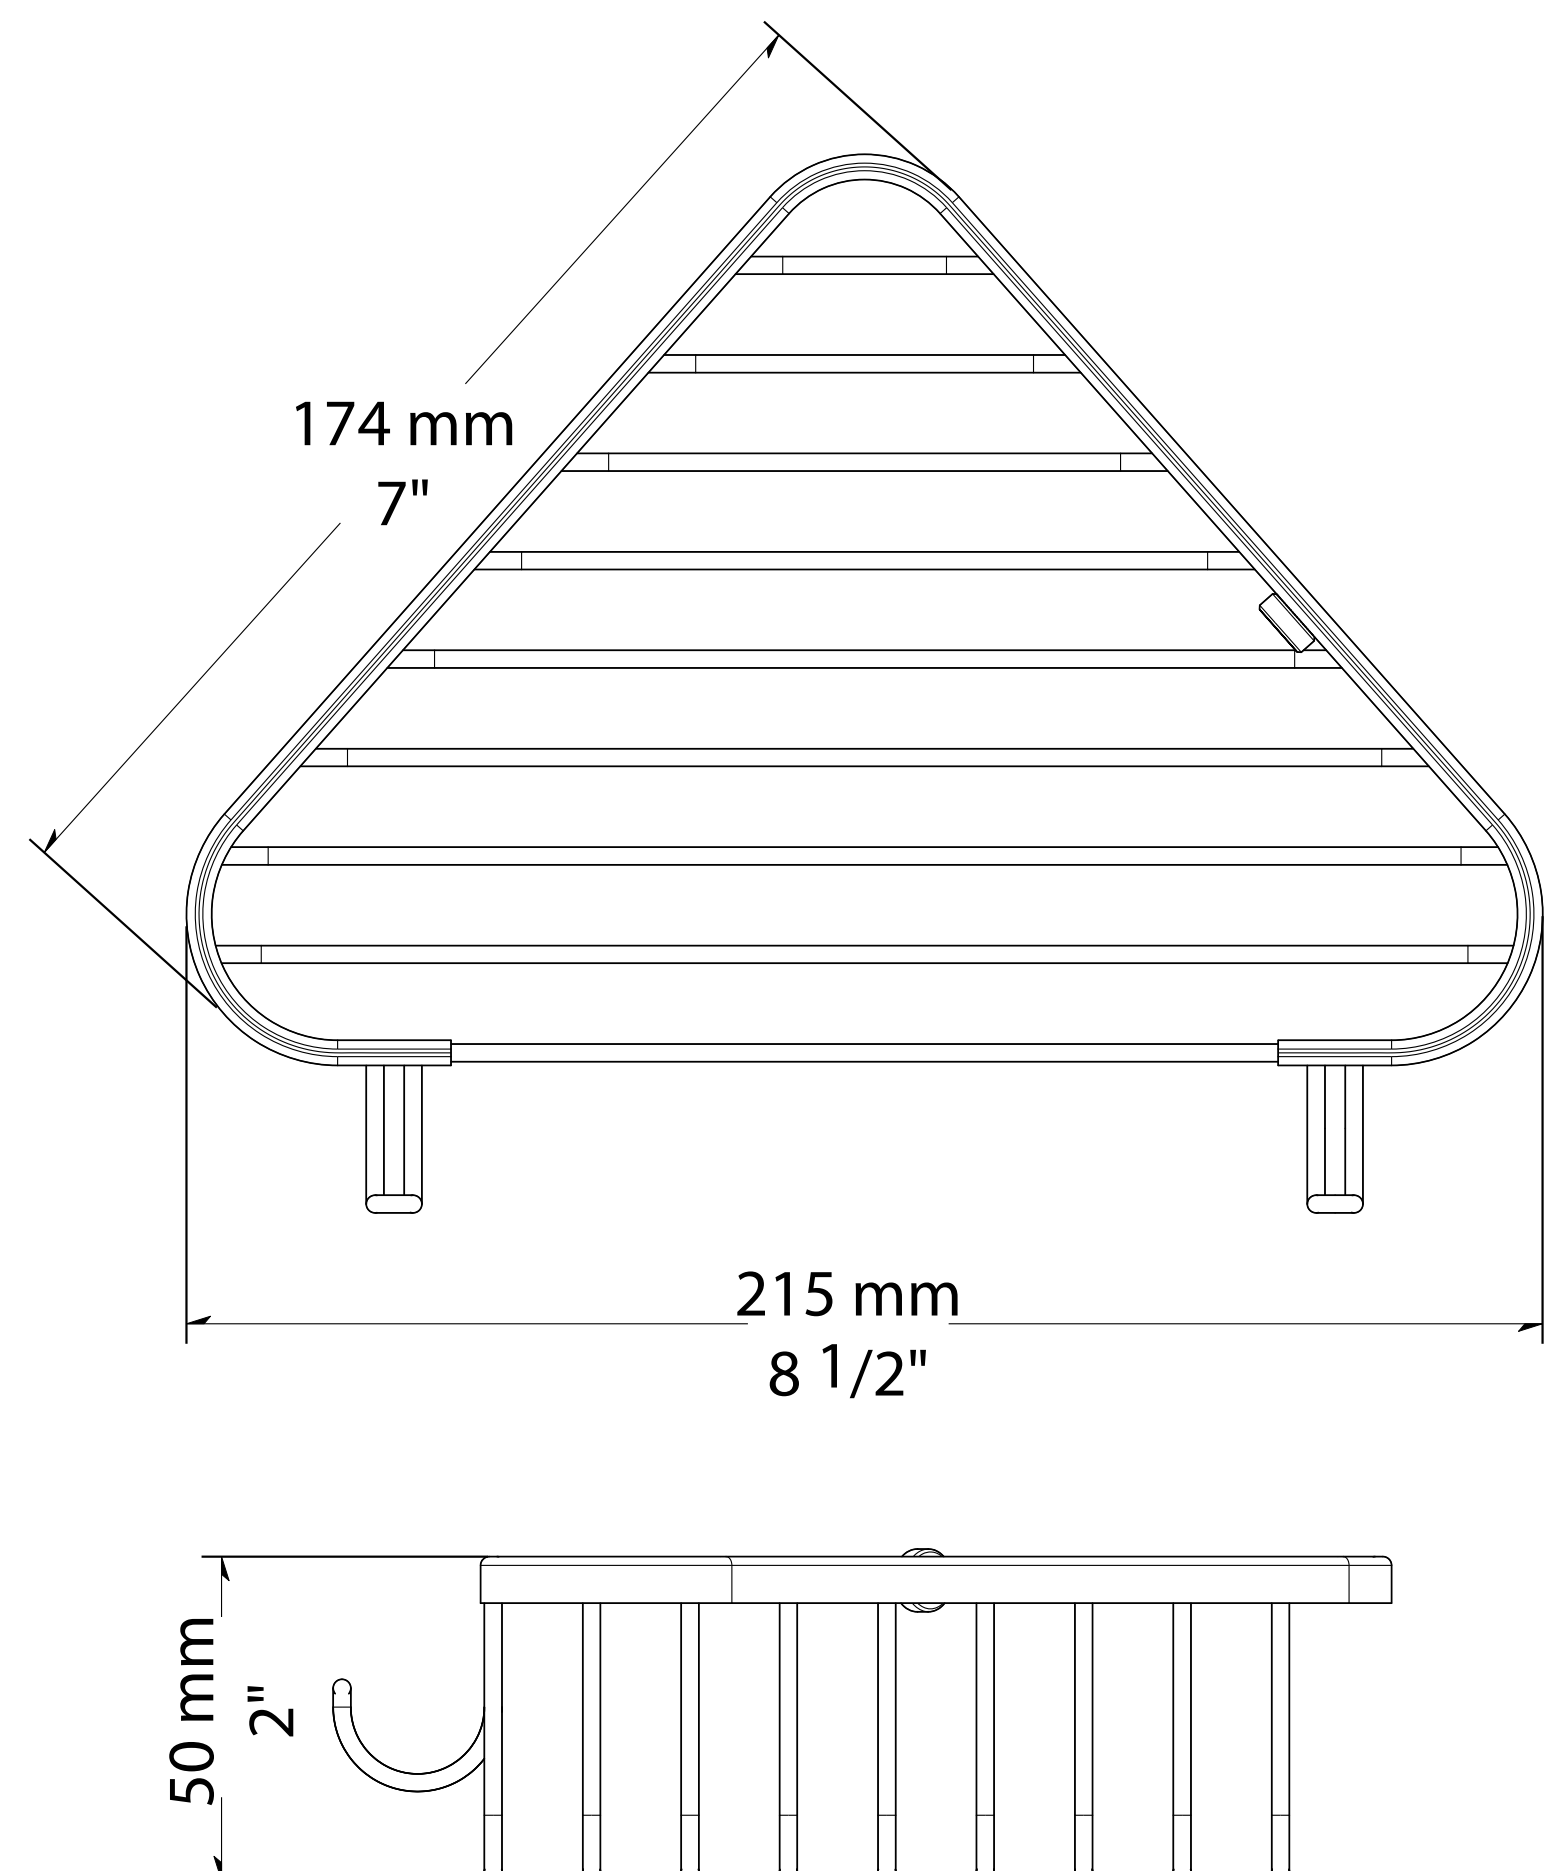

Características

- Esquinera individual en ángulo para colocar los cosméticos cuenta con ganchos para colgar esponjas.
- Dimensiones: 5cm. x 26,5cm. x 20 cm. x 5 cm.
- El complemento de higiene y comodidad en el baño.
- Acabados cuidadosamente controlados.
- Sistema resistente de sujeción a la pared.
- Soporta medios de desinfección agresivos.
- Alta resistencia a la corrosión.

Materiales

- Cuerpo: Acero Inoxidable AISI 304.

Instalación

- Revisar manual de instalación.

Acabados/Colores

- Satin
- QM 14.100.1608

Nota

- Siga las instrucciones del manual de instalación en todo momento.
- Todas las dimensiones son nominales.