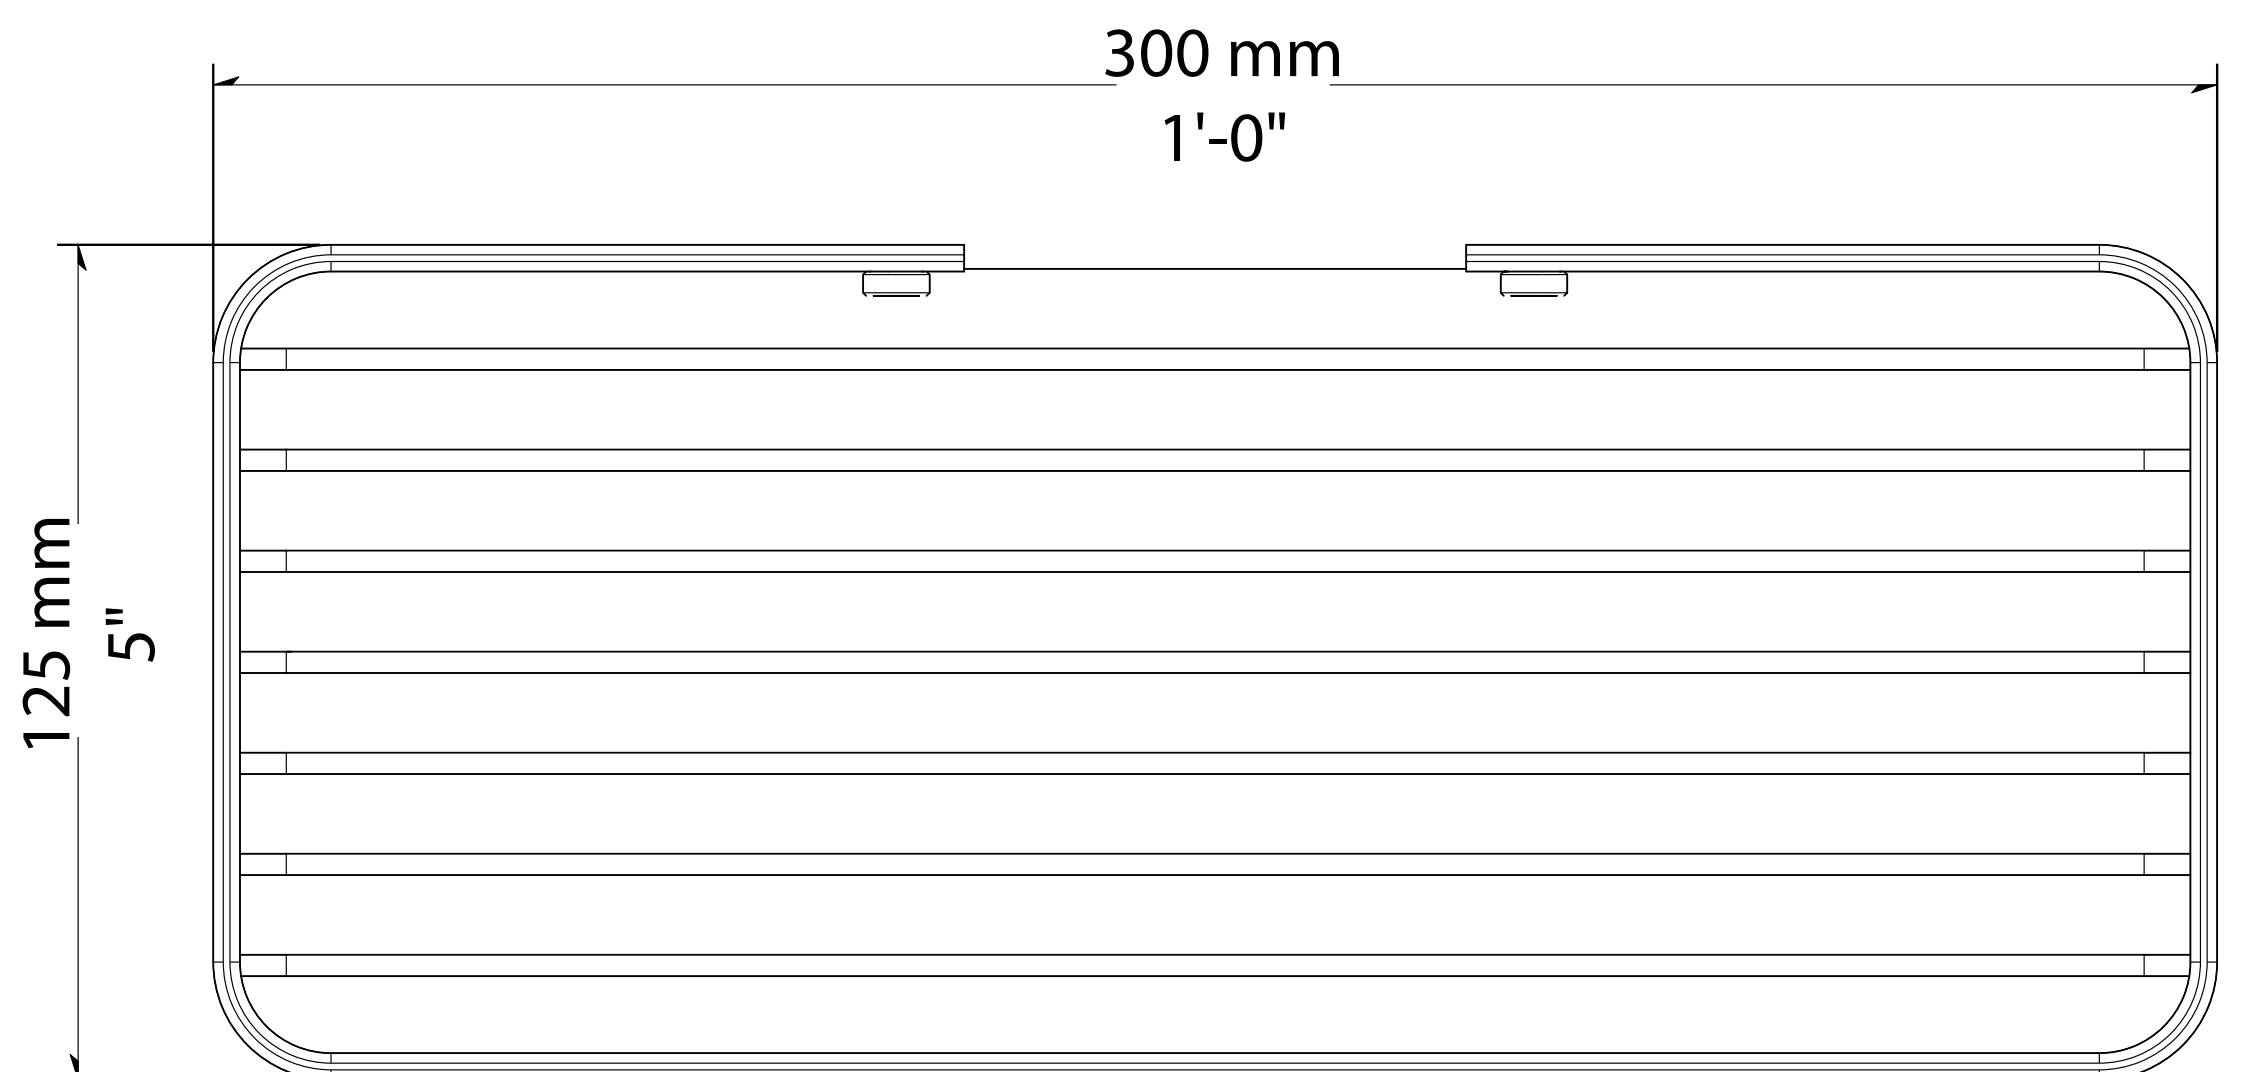

Cesta para Baño RIA

Características

- Cesta para baño rectangular ideal para colocar los cosméticos.
- Dimensiones: 30cm. x 12,60cm.
- El complemento de higiene y comodidad en el baño.
- Acabados cuidadosamente controlados.
- Sistema resistente de sujeción a la pared.
- Soporta medios de desinfección agresivos.
- Alta resistencia a la corrosión.
- Incluye: kit para fácil instalación

Materiales

- Cuerpo: Acero Inoxidable AISI 304.

Instalación

- Revisar manual de instalación.

Acabados/Colores

- Satin
- QM 14.100.1604

Nota

- Siga las instrucciones del manual de instalación en todo momento.
- Todas las dimensiones son nominales.