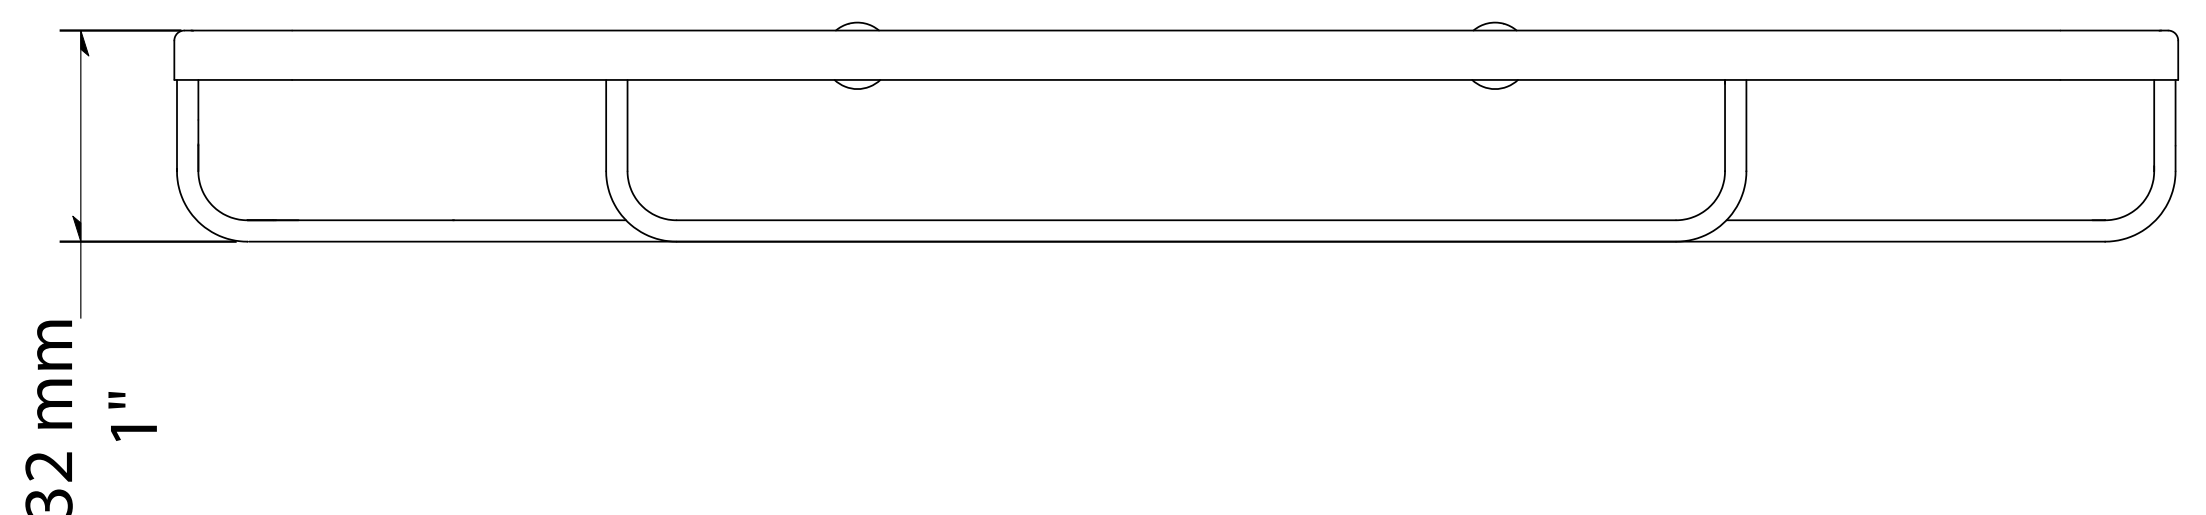

Cesta para Baño RIA

Características

- Cesta para baño rectangular ideal para colocar los cosméticos.
- Dimensiones: 30cm. x 12,60cm.
- El complemento de higiene y comodidad en el baño.
- Acabados cuidadosamente controlados.
- Sistema resistente de sujeción a la pared.
- Soporta medios de desinfección agresivos.
- Alta resistencia a la corrosión.
- Incluye: kit para fácil instalación

Materiales

- Cuerpo: Acero Inoxidable AISI 304.

Instalación

- Revisar manual de instalación.

Acabados/Colores

- Satin
- QM 14.100.1604

Nota

- Siga las instrucciones del manual de instalación en todo momento.
- Todas las dimensiones son nominales.