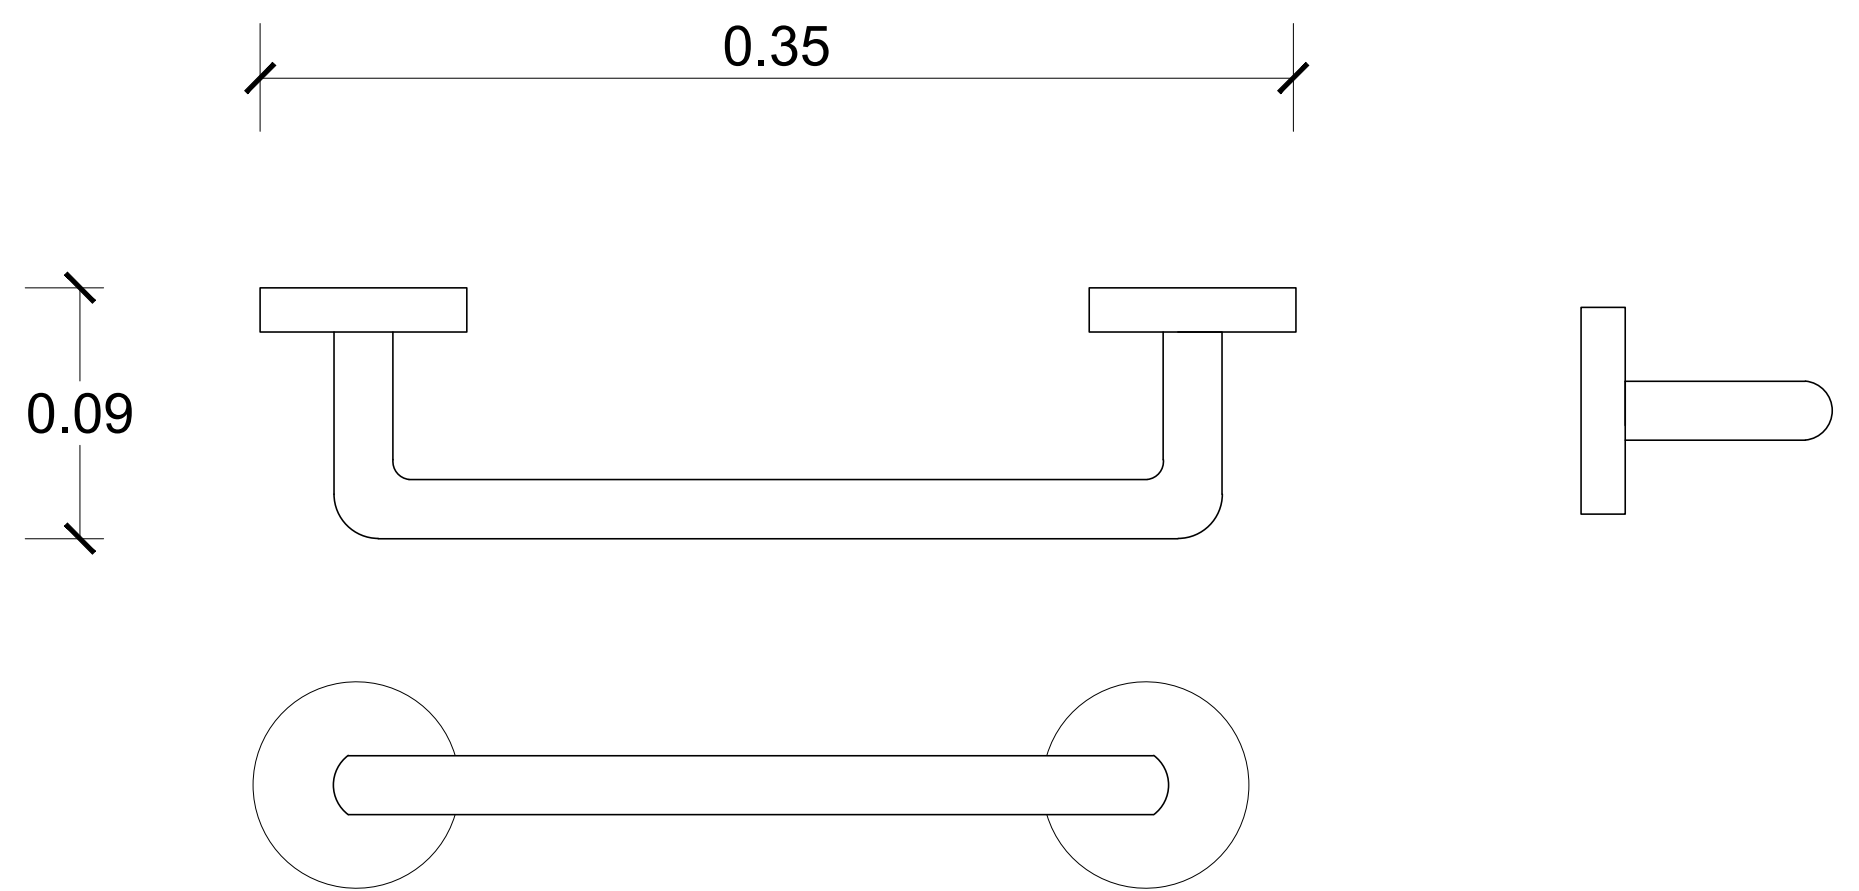

Acabados/Colores

- Satin
- QM 14.200.1117
- QM 14.200.1119
- QM 14.200.1121

Nota

- Siga las instrucciones del manual de instalación en todo momento.
- Todas las dimensiones son nominales.