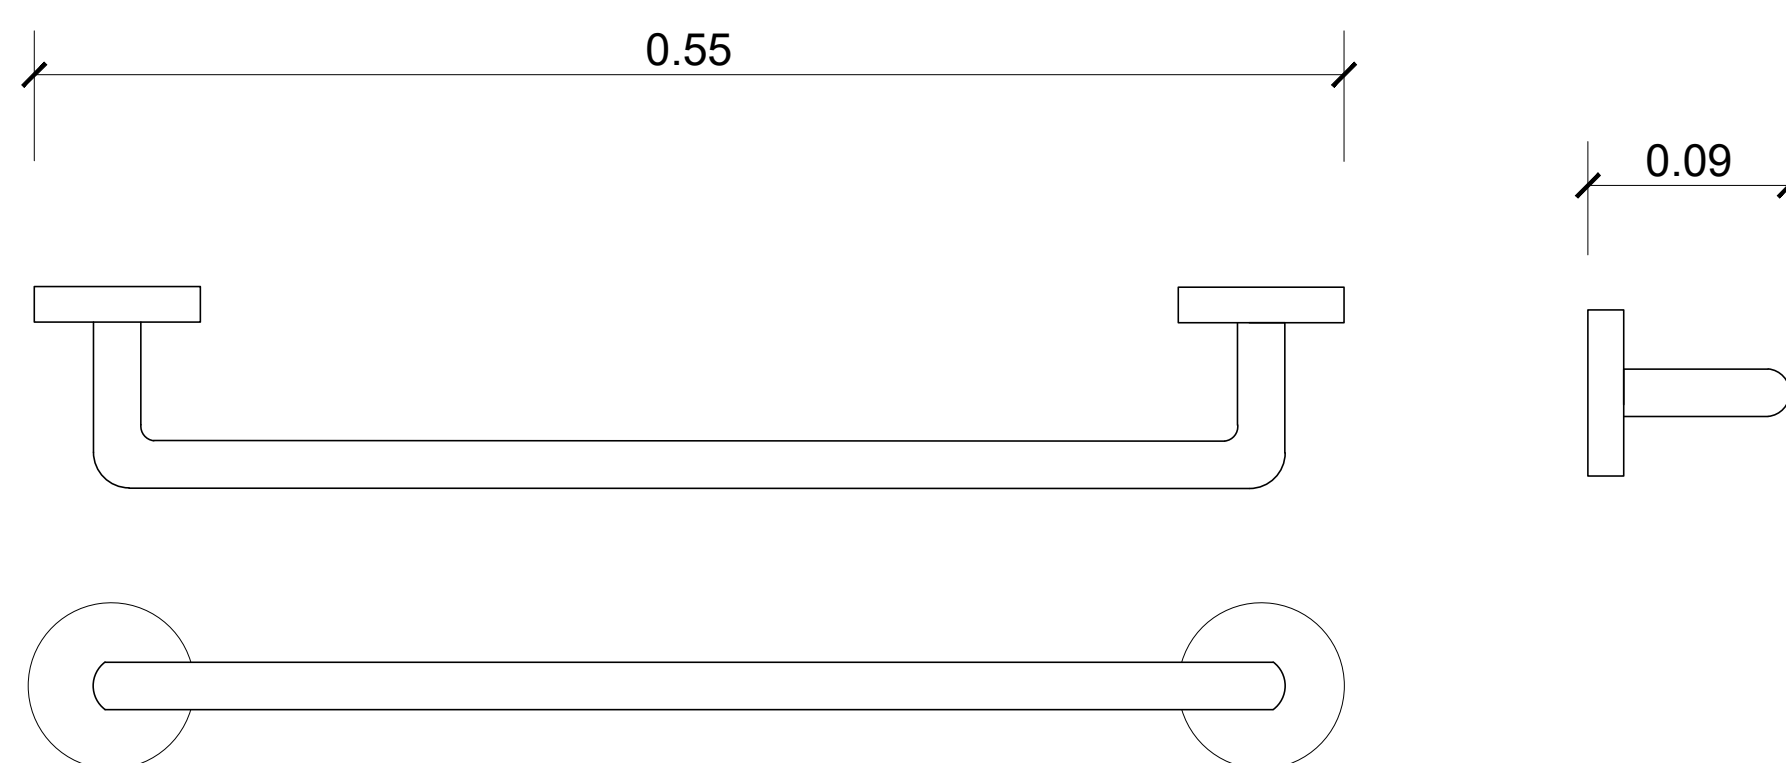

## Características

- Barra Sujetadora
- Medidas: 14"-35cm., 18" - 45cm. y 22"- 55cm.
- Sistema de sujeción de alta resistencia.
- Diámetro de la baranda ergonómico.
- Espesores adecuados para brindar seguridad.
- Diseñado para alto tráfico.
- Incluye accesorios para instalación a la pared.

## Materiales

- Cuerpo: Acero Inoxidable AISI 304.

### Nota

- Siga las instrucciones del manual de instalación en todo momento.
- Todas las dimensiones son nominales.