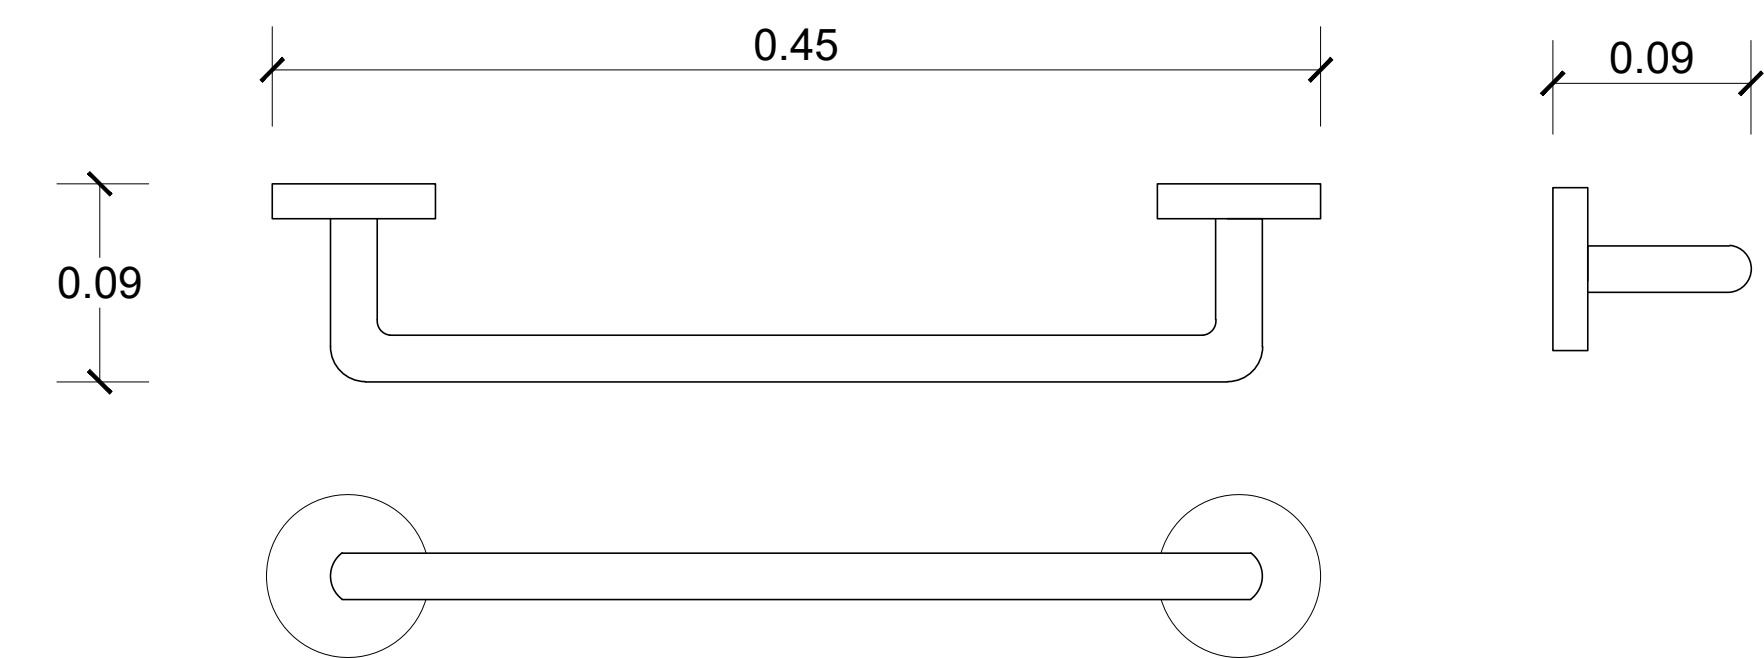

## Características

- Barra Sujetadora
- Medidas: 14"-35cm., 18" - 45cm. y 22"- 55cm.
- Sistema de sujeción de alta resistencia.
- Diámetro de la baranda ergonómico.
- Espesores adecuados para brindar seguridad.
- Diseñado para alto tráfico.
- Incluye accesorios para instalación a la pared.

## Materiales

- Cuerpo: Acero Inoxidable AISI 304.

### Nota

- Siga las instrucciones del manual de instalación en todo momento.
- Todas las dimensiones son nominales.