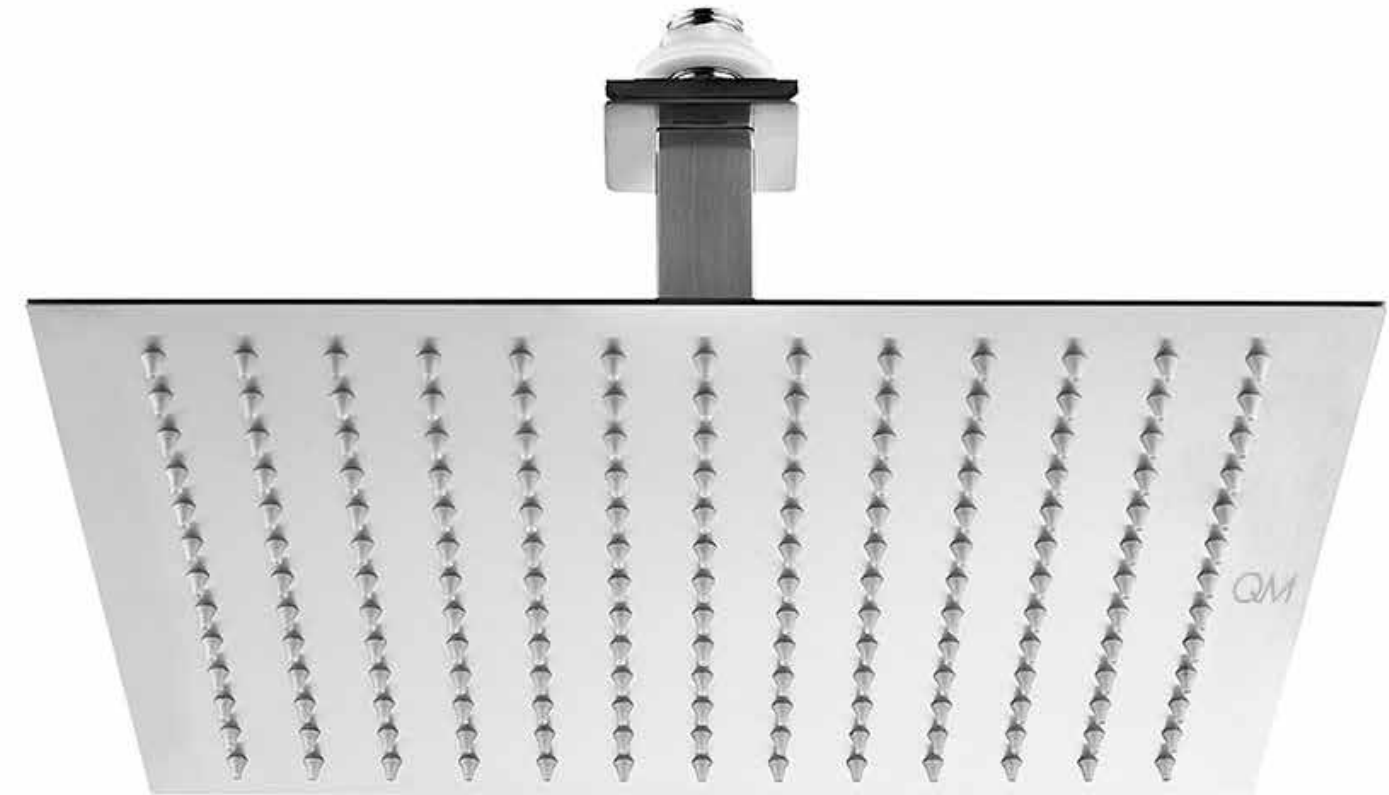

Características

- Duchas que cuentan con un plato de dimensiones tan precisas que garantizan un baño placentero.
 - Dimensiones: 30cm. x 30cm. y 40cm. x 40cm.
 - Posee entre 152 y 324 Hilos de agua.
 - Filtro interno que evita incrustaciones.
 - Rociadores de silicón que evitan obstrucciones.
 - Altamente resistente a medios de desinfección agresivos, a los golpes y a las deformaciones.
- ACCESORIOS INCLUIDOS: Roseta de 2" de diámetro.

Materiales

- Cuerpo: Acero Inoxidable AISI 304.
- Rociadores de Silicón.

Instalación

- Revisar manual de instalación.

Acabados/Colores

- Satin
- QM 14.700.3002
- QM 14.700.3003

Nota

- Siga las instrucciones del manual de instalación en todo momento.
- Todas las dimensiones son nominales.