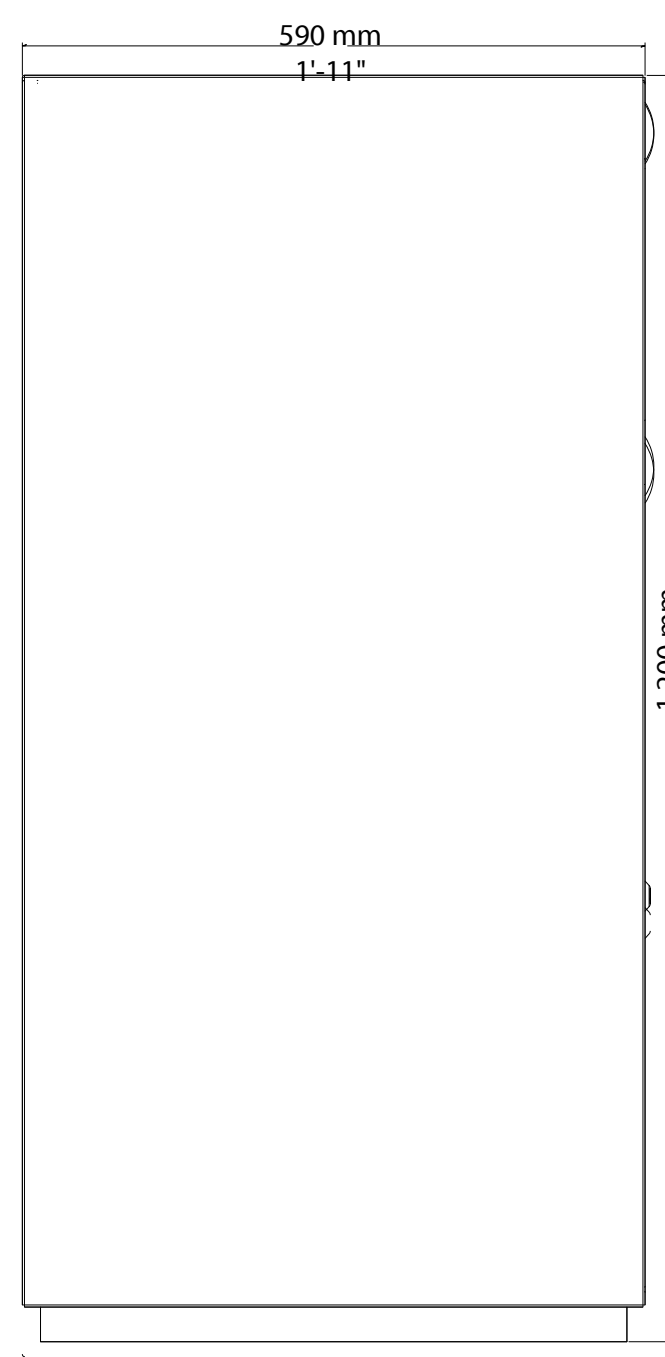

Características

- Nuestras papeleras son funcionales, resistentes y duraderas.
- Capacidad de 100L Medidas: 53cm. de ancho x 59cm. de profundidad x 120cm. de alto.
- Tapa que permite un cierre suave y silencioso.
- Depósito interno en plástico resistente.
- Higiénica.
- Sistema de seguridad con llave.

Materiales

- Cuerpo Acero Inoxidable 304.

Acabados/Colores

- Satin
- QM 14.300.1210

Nota

- Siga las instrucciones del manual de instalación en todo momento.
- Todas las dimensiones son nominales.