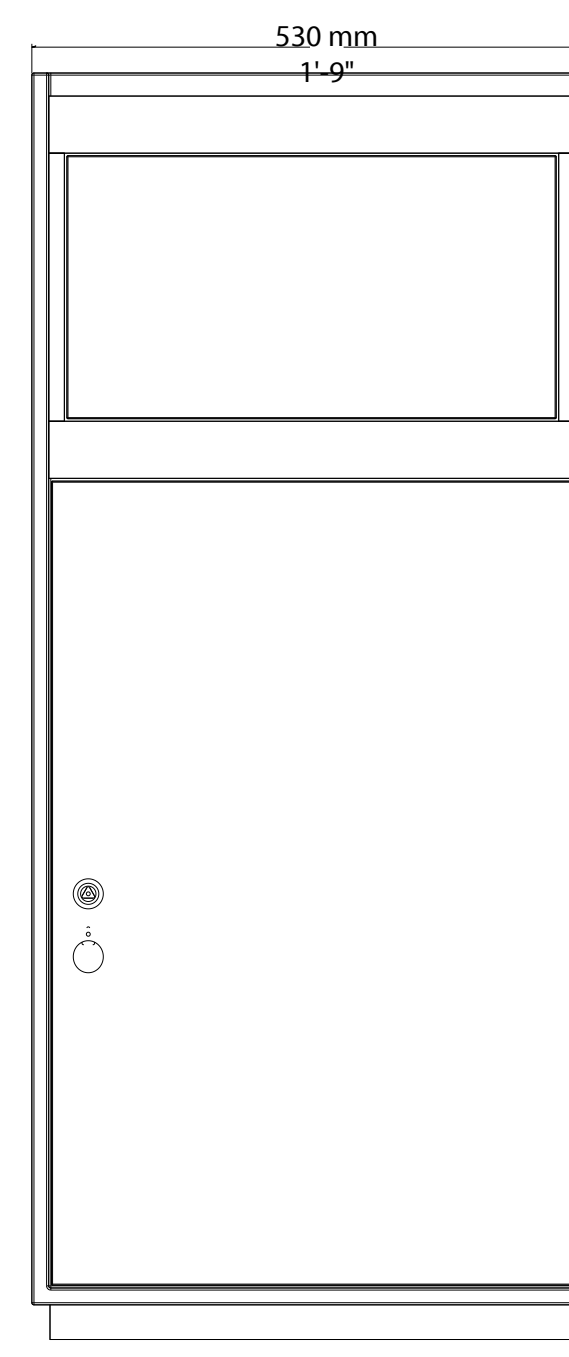

Características

- Nuestras papeleras son funcionales, resistentes y duraderas.
- Capacidad de 100L Medidas: 53cm. de ancho x 59cm. de profundidad x 120cm. de alto.
- Tapa que permite un cierre suave y silencioso.
- Depósito interno en plástico resistente.
- Higiénica.
- Sistema de seguridad con llave.

Materiales

- Cuerpo Acero Inoxidable 304.

Acabados/Colores

- Satin
- QM 14.300.1210

Nota

- Siga las instrucciones del manual de instalación en todo momento.
- Todas las dimensiones son nominales.