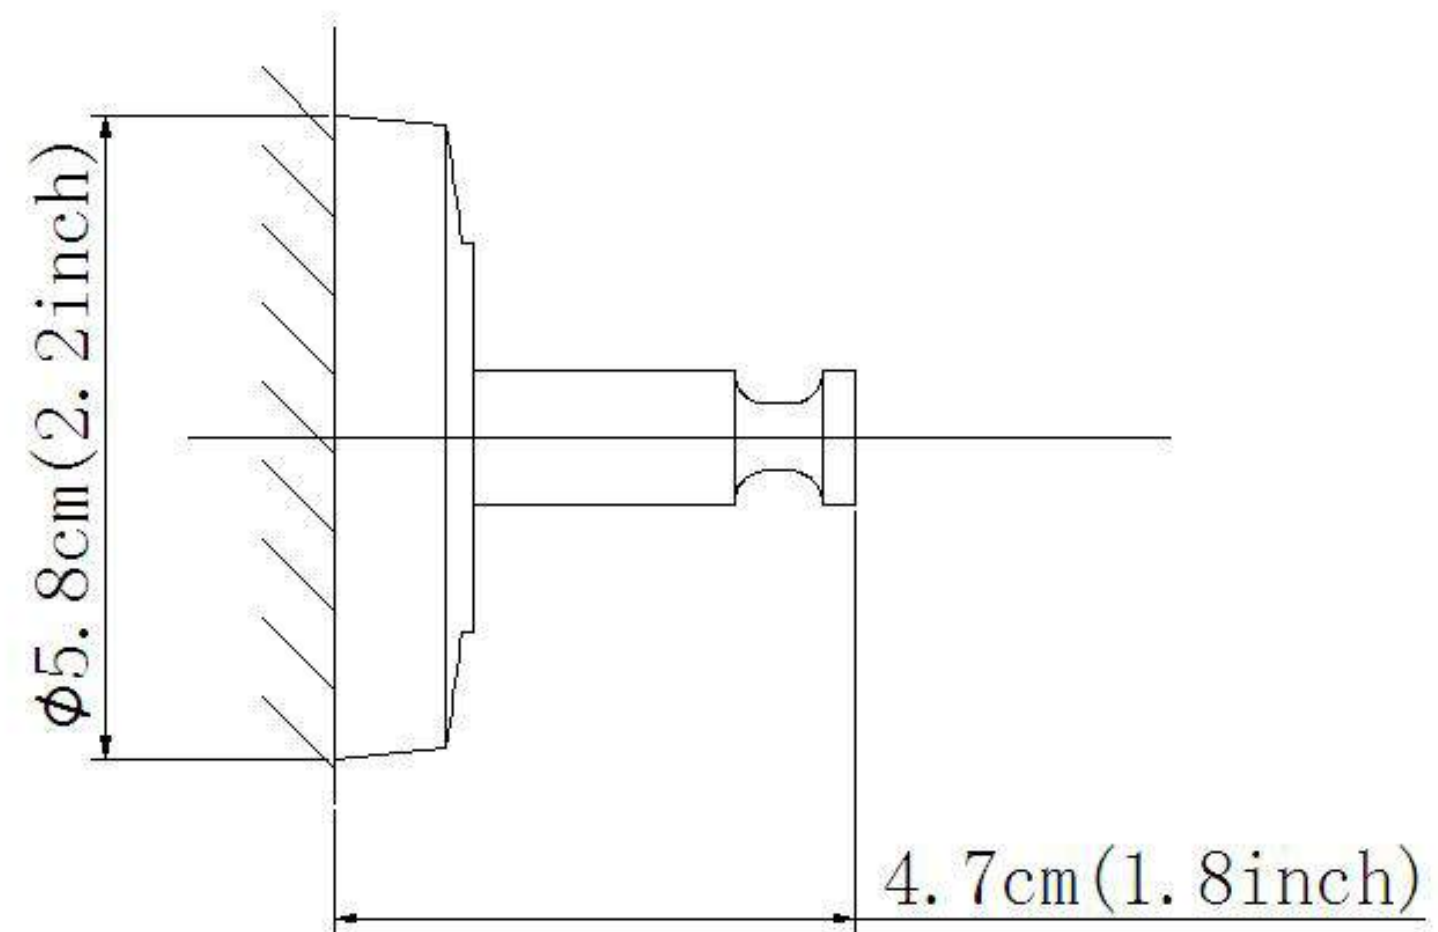

Materiales

- Cuerpo: Acero Inoxidable AISI 304.

Instalación

- Revisar manual de instalación.

Acabados/Colores

- Satin
- QM 14.100.1004

260701

Nota

- Siga las instrucciones del manual de instalación en todo momento.
- Todas las dimensiones son nominales.