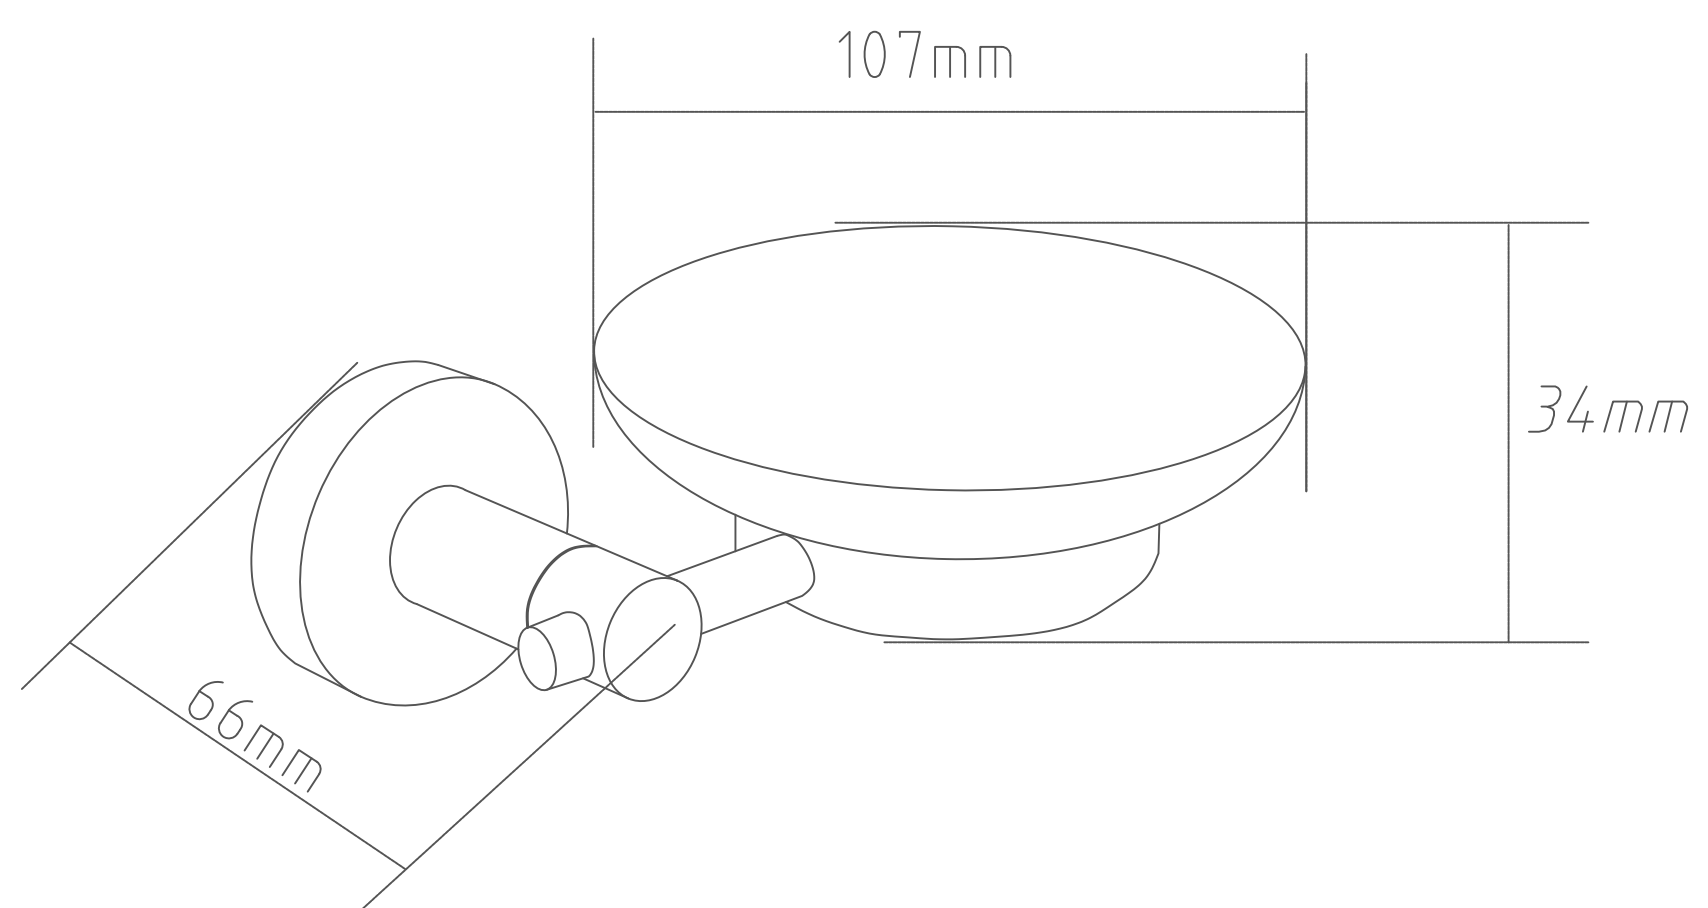

Características

- Porta Jabón Delta
- Accesorios Quality Metal 100% Acero Inoxidable.
- El complemento de higiene y comodidad en el baño.
- Acabados cuidadosamente controlados.
- Sistema resistente de sujeción a la pared.
- Soporta medios de desinfección agresivos.
- Alta resistencia a la corrosión.

Materiales

- Cuerpo: Acero Inoxidable AISI 304.

Instalación

- Revisar manual de instalación.

Acabados/Colores

- Satin
- QM 14.100.1005

Nota

- Siga las instrucciones del manual de instalación en todo momento.
- Todas las dimensiones son nominales.