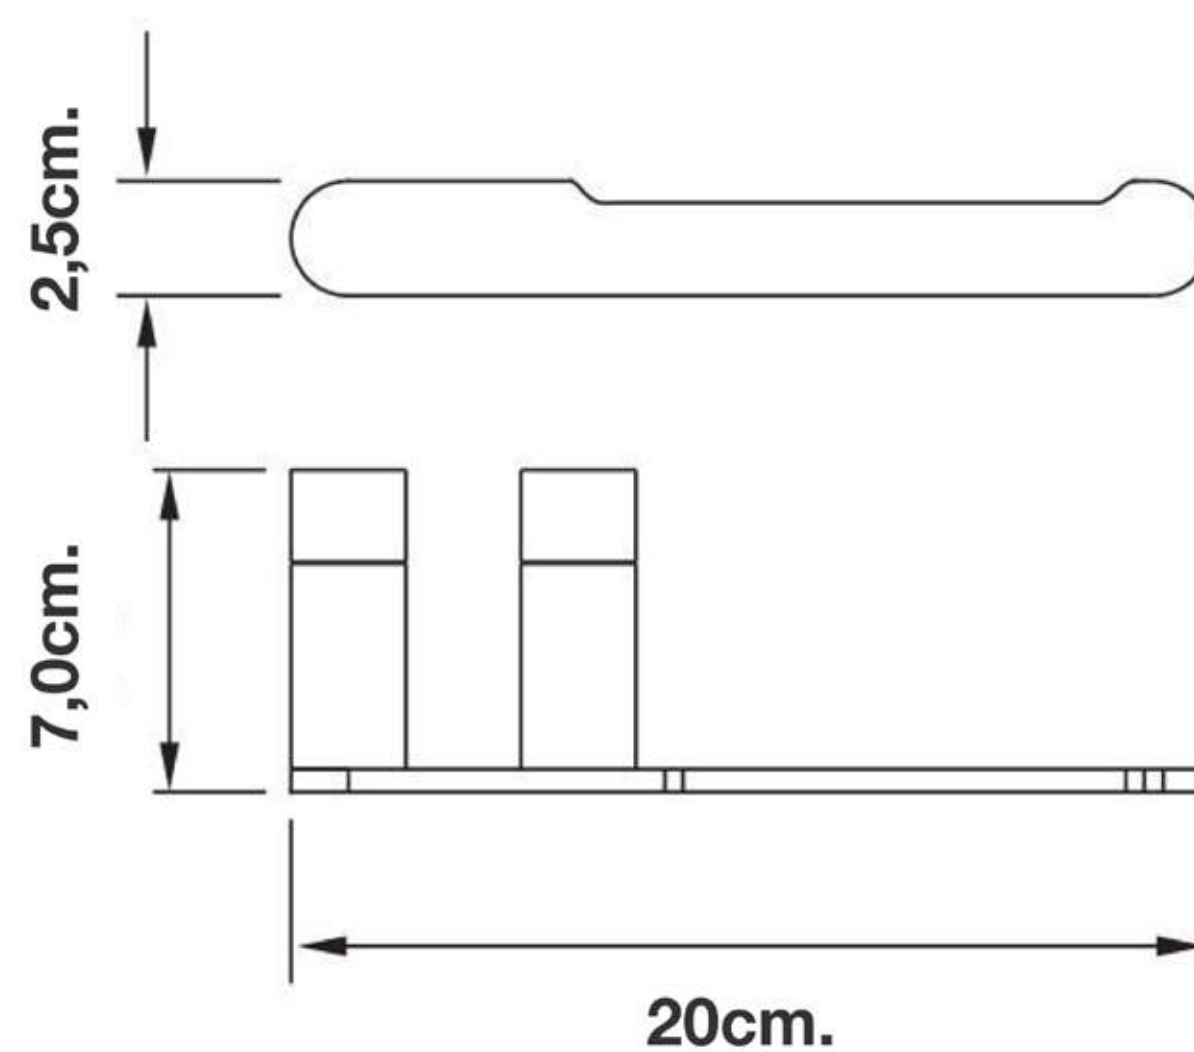

Características

- Accesorio QM+ Accesorio para colocar el papel higiénico de manera más cómoda y elegante.
- El complemento de higiene y comodidad en el baño.
- Sistema resistente de sujeción a pared.
- Acabados cuidadosamente controlados.
- Soporta medios de desinfección agresivos.
- Alta resistencia a la corrosión.
- Incluye: Kit para fácil instalación.

Materiales

- Cuerpo: Acero Inoxidable AISI 304.

Instalación

- Revisar manual de instalación.

Acabados/Colores

- Satin: QM 14.100.1023
- Black: QM 14.100.1024
- Gold: QM 14.100.1025

Nota

- Siga las instrucciones del manual de instalación en todo momento.
- Todas las dimensiones son nominales.