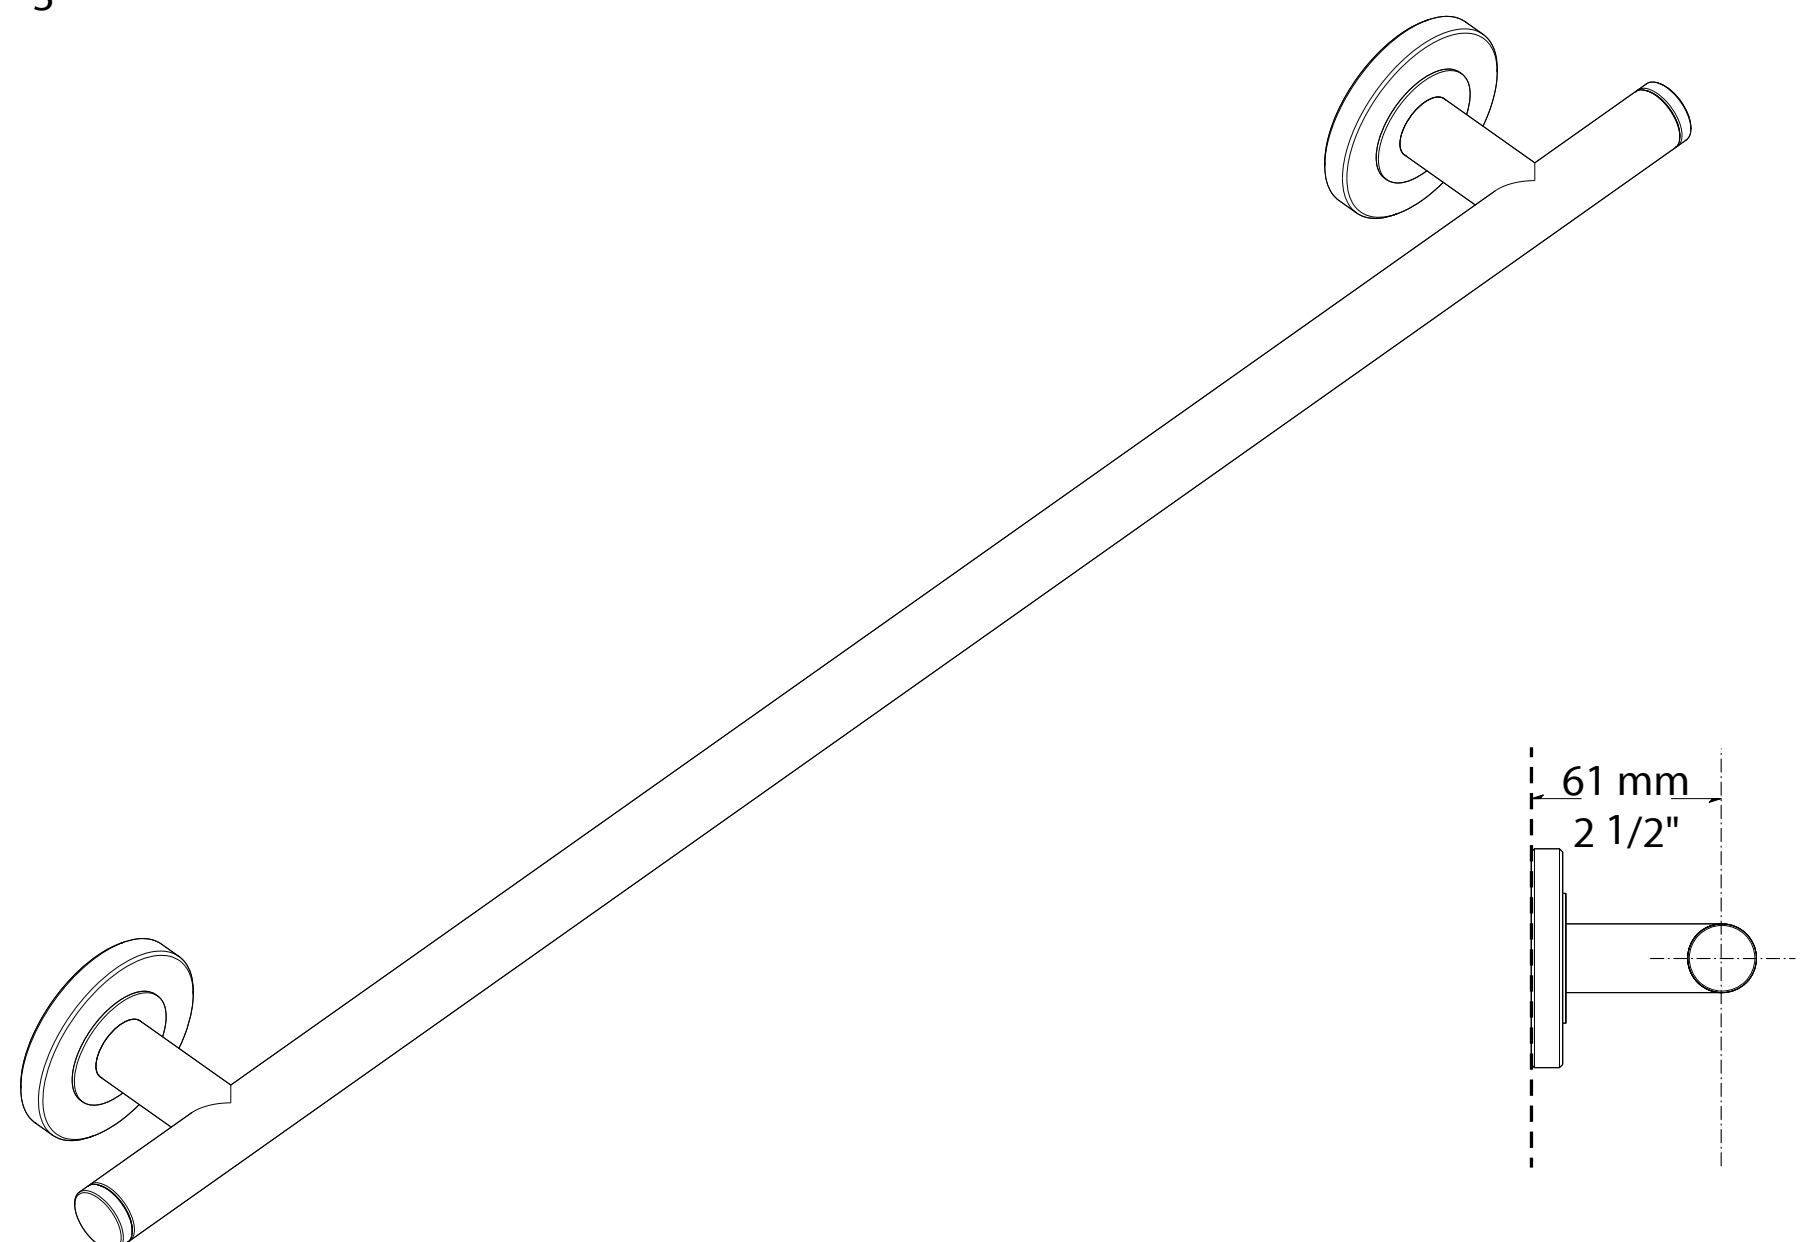

Acabados/Colores

- Satin
- QM 14.100.1001

Nota

- Siga las instrucciones del manual de instalación en todo momento.
- Todas las dimensiones son nominales.