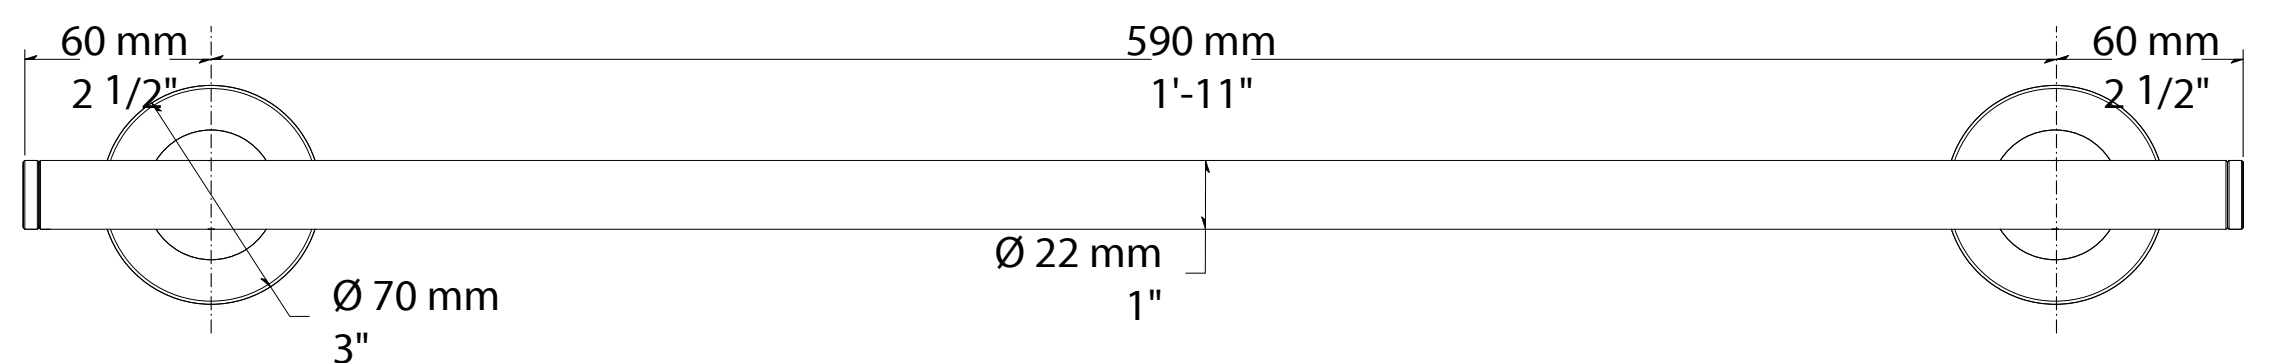

Acabados/Colores

- Satin
- QM 14.100.1001

Nota

- Siga las instrucciones del manual de instalación en todo momento.
- Todas las dimensiones son nominales.