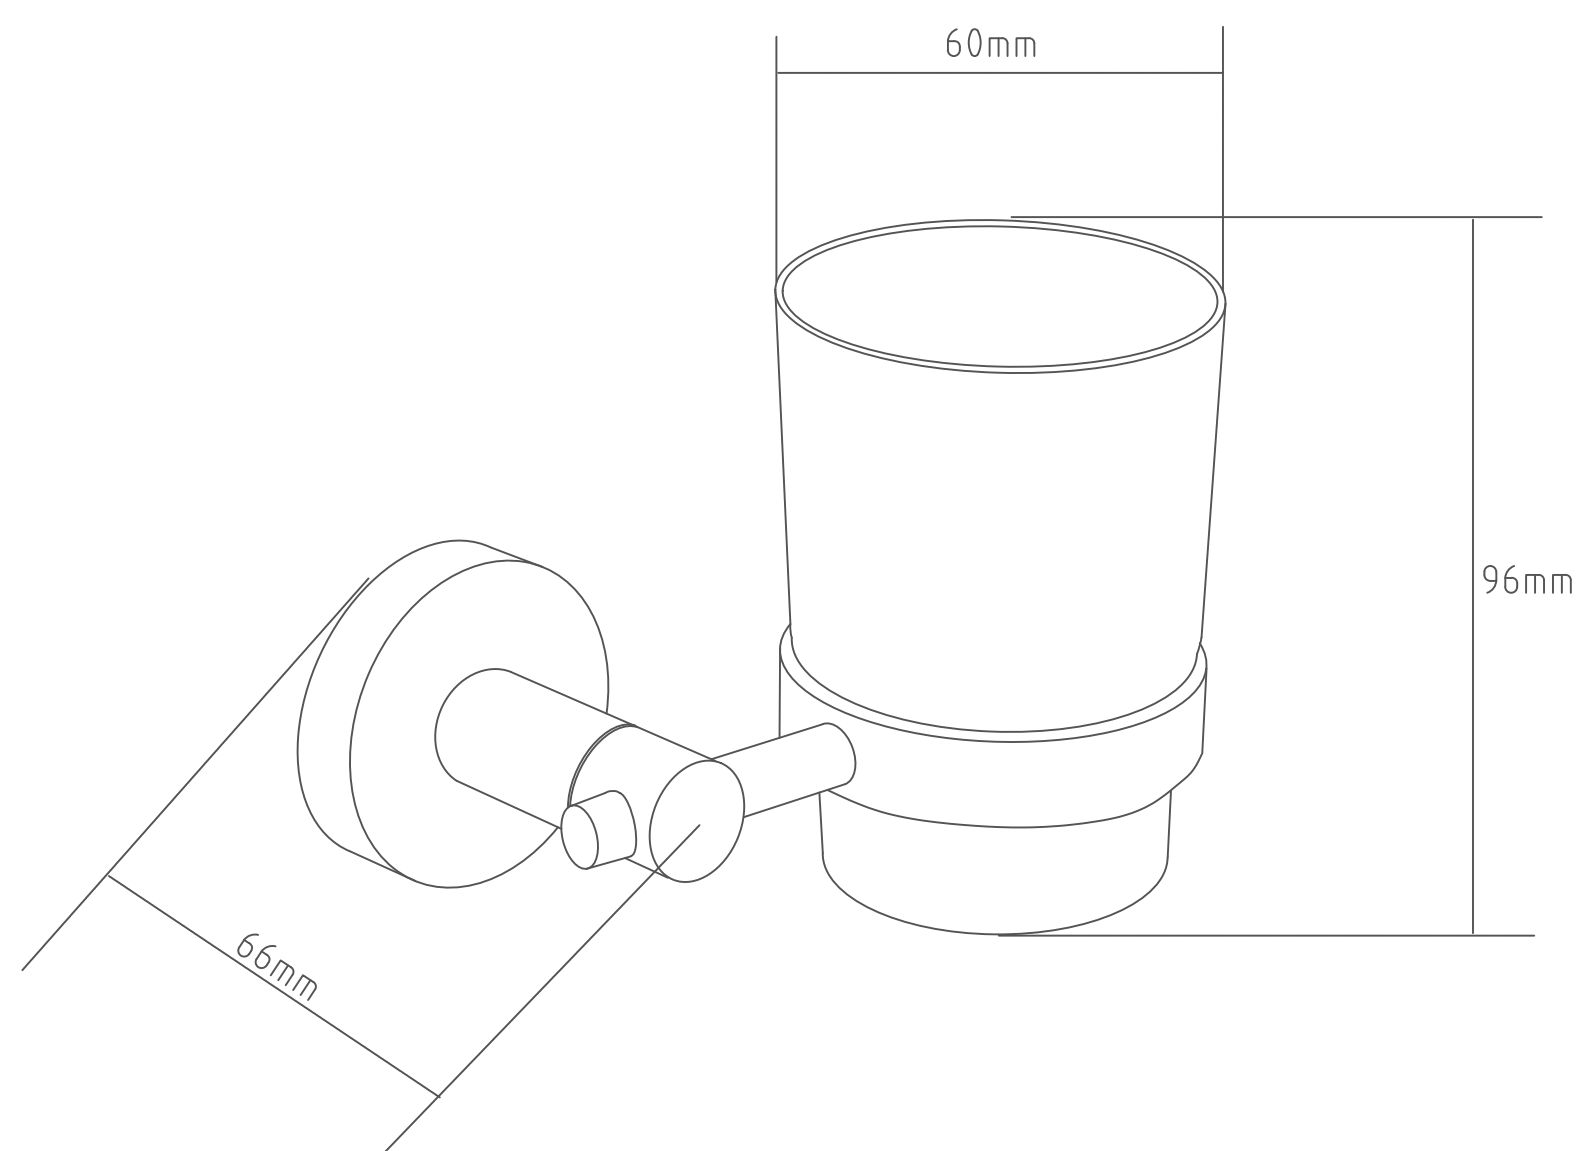

Características

- Porta Vaso Delta
- Accesorios Quality Metal 100% Acero Inoxidable.
- El complemento de higiene y comodidad en el baño.
- Acabados cuidadosamente controlados.
- Sistema resistente de sujeción a la pared.
- Soporta medios de desinfección agresivos.
- Alta resistencia a la corrosión.

Materiales

- Cuerpo: Acero Inoxidable AISI 304.

Instalación

- Revisar manual de instalación.

Acabados/Colores

- Satin
- QM 14.100.1006

Nota

- Siga las instrucciones del manual de instalación en todo momento.
- Todas las dimensiones son nominales.