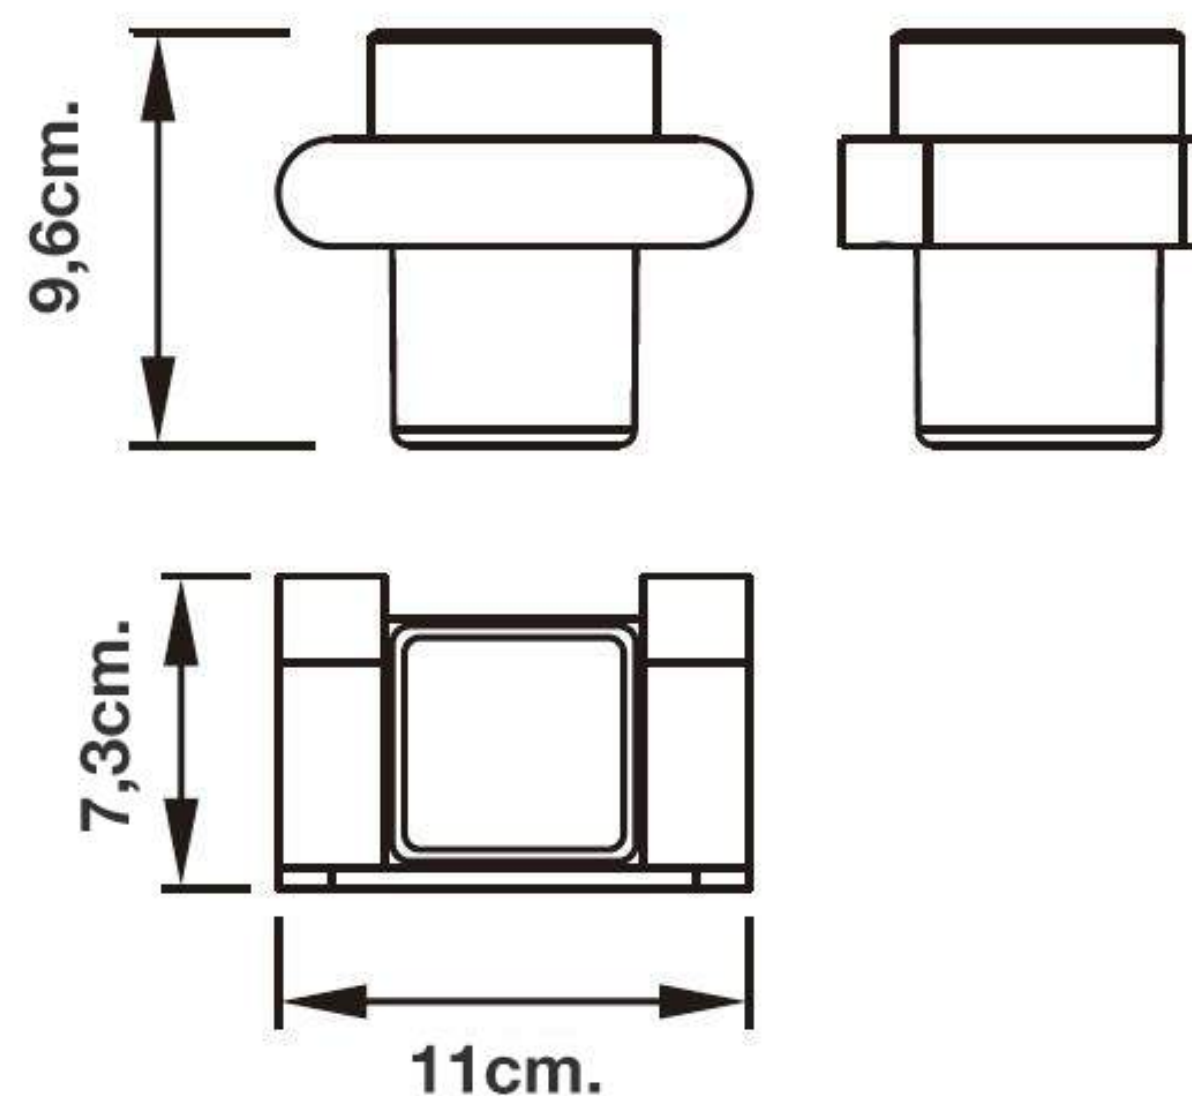

Características

- Accesorio QM+ para colocar tus productos de higiene de manera más cómoda y elegante.
- El complemento de higiene y comodidad en el baño.
- Acabados cuidadosamente controlados.
- Soporta medios de desinfección agresivos.
- Alta resistencia a la corrosión.
- Incluye: Kit para fácil Instalación.

Materiales

- Cuerpo: Acero Inoxidable AISI 304.

Instalación

- Revisar manual de instalación.

Acabados/Colores

- Satin: QM 14.100.1014
- Black: QM 14.100.1015
- Gold: QM 14.100.1016

Nota

- Siga las instrucciones del manual de instalación en todo momento.
- Todas las dimensiones son nominales.