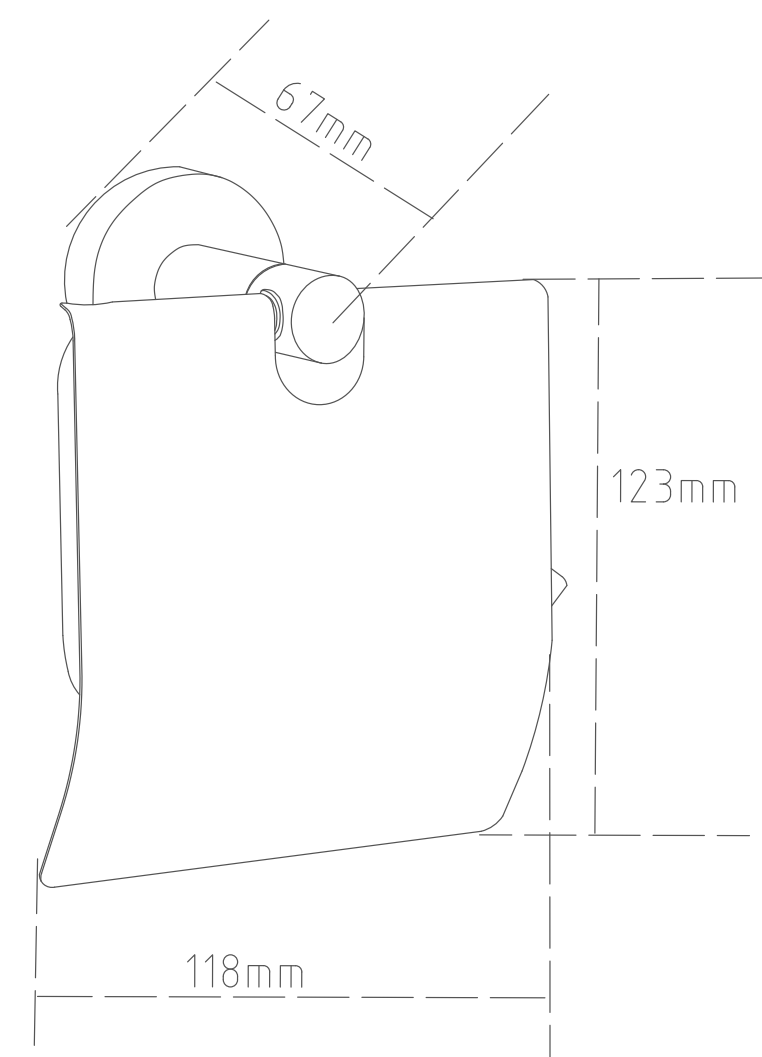

Set de Accesorios de Baño Ria 3 Piezas

Características

- Set de accesorios de baños de 3 piezas:
- Incluye:
 - Porta Toalla
 - Toallero de mano
 - Porta Papel Higiénico
- El complemento de higiene y comodidad en el baño.
- Sistema resistente de sujeción a pared
- Acabados cuidadosamente controlados.
- Soporta medios de desinfección agresivos.
- Alta resistencia a la corrosión.

Materiales

- Cuerpo: Acero Inoxidable AISI 304.

Instalación

- Revisar manual de instalación.

Acabados/colores

- Satin
- QM 14.100.1504

Nota

- Siga Las Instrucciones Del Manual De Instalación En Todo Momento.
- Todas Las Dimensiones Son Nominales.