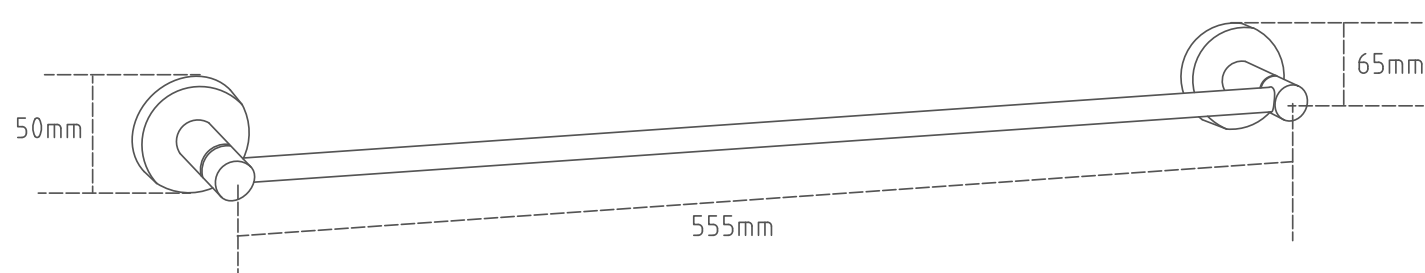

Set de Accesorios de Baño Ria 3 Piezas

Características

- Set de accesorios de baños de 3 piezas:
- Incluye:
 - Porta Toalla
 - Toallero de mano
 - Porta Papel Higiénico
- El complemento de higiene y comodidad en el baño.
- Sistema resistente de sujeción a pared
- Acabados cuidadosamente controlados.
- Soporta medios de desinfección agresivos.
- Alta resistencia a la corrosión.

Materiales

- Cuerpo: Acero Inoxidable AISI 304.

Instalación

- Revisar manual de instalación.

Acabados/colores

- Satin
- QM 14.100.1504

Nota

- Siga Las Instrucciones Del Manual De Instalación En Todo Momento.
- Todas Las Dimensiones Son Nominales.