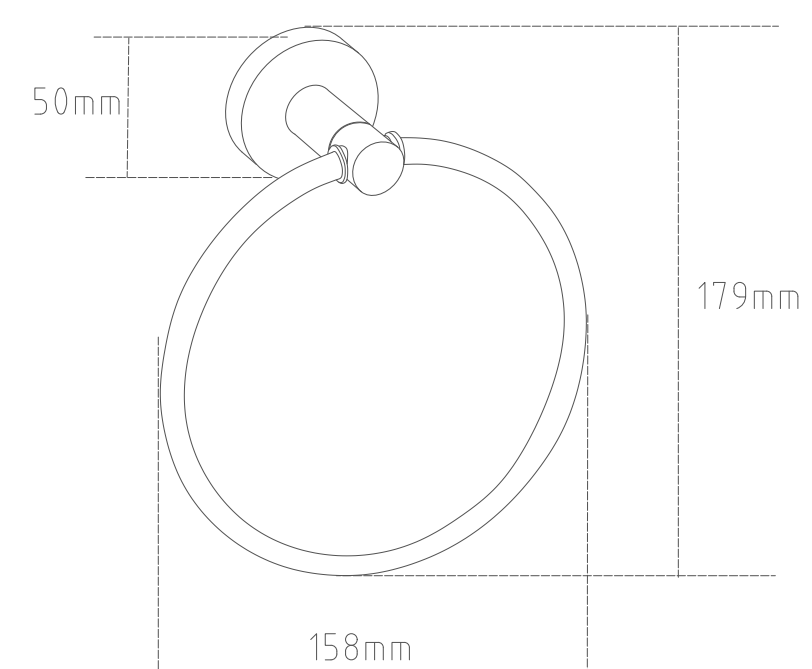

Set de Accesorios de Baño Ria 3 Piezas

Características

- Set de accesorios de baños de 3 piezas:
- Incluye:
 - Porta Toalla
 - Toallero de mano
 - Porta Papel Higiénico
- El complemento de higiene y comodidad en el baño.
- Sistema resistente de sujeción a pared
- Acabados cuidadosamente controlados.
- Soporta medios de desinfección agresivos.
- Alta resistencia a la corrosión.

Materiales

- Cuerpo: Acero Inoxidable AISI 304.

Instalación

- Revisar manual de instalación.

Acabados/colores

- Satin
- QM 14.100.1504

Nota

- Siga Las Instrucciones Del Manual De Instalación En Todo Momento.
- Todas Las Dimensiones Son Nominales.