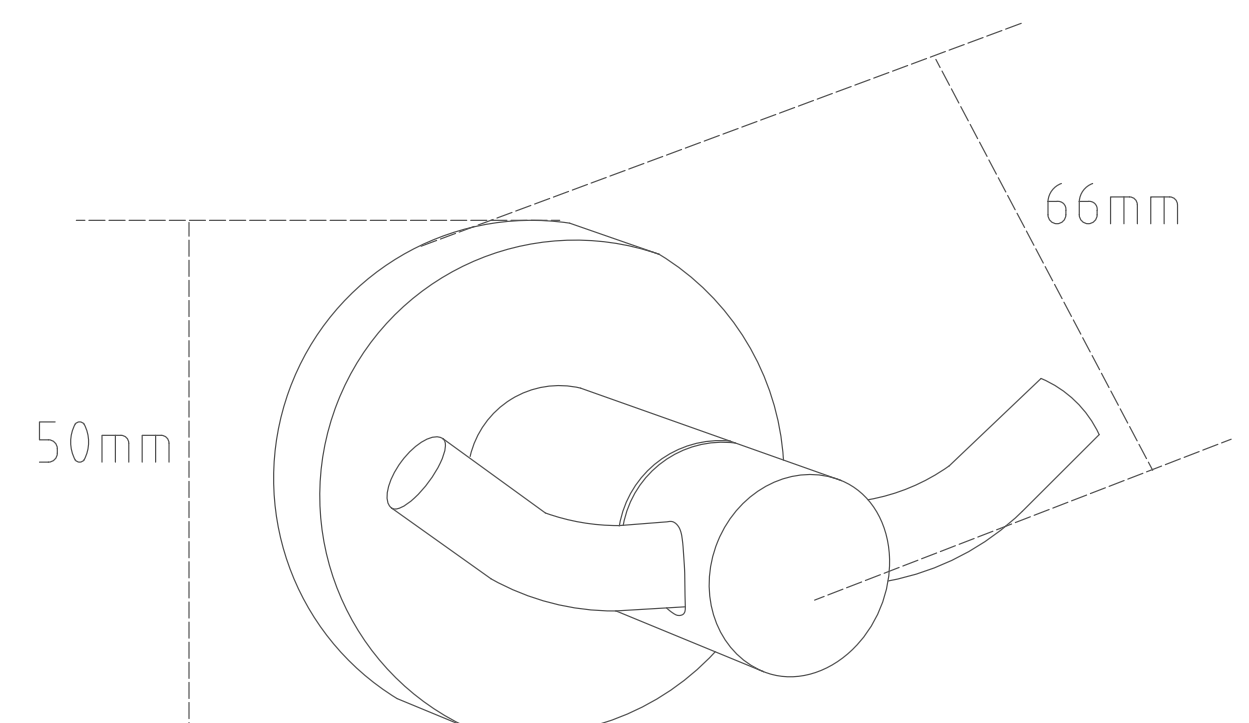

Set de Accesorios de Baño Ria 6 piezas

Características

- Set de accesorios de baños de 6 piezas.
- Incluye:
 - Porta Toalla
 - Toallero de mano
 - Porta Papel Higiénico
 - Perchero
 - Porta Vaso
 - Porta Jabón
- El complemento de higiene y comodidad en el baño.
- Sistema resistente de sujeción a pared
- Acabados cuidadosamente controlados.
- Soporta medios de desinfección agresivos.
- Alta resistencia a la corrosión.

Materiales

- Cuerpo: Acero Inoxidable AISI 304.

Instalación

- Revisar manual de instalación.

Acabados/colores

- Satin
- QM 14.100.1503

Nota

- Siga Las Instrucciones Del Manual De Instalación En Todo Momento.
- Todas Las Dimensiones Son Nominales.