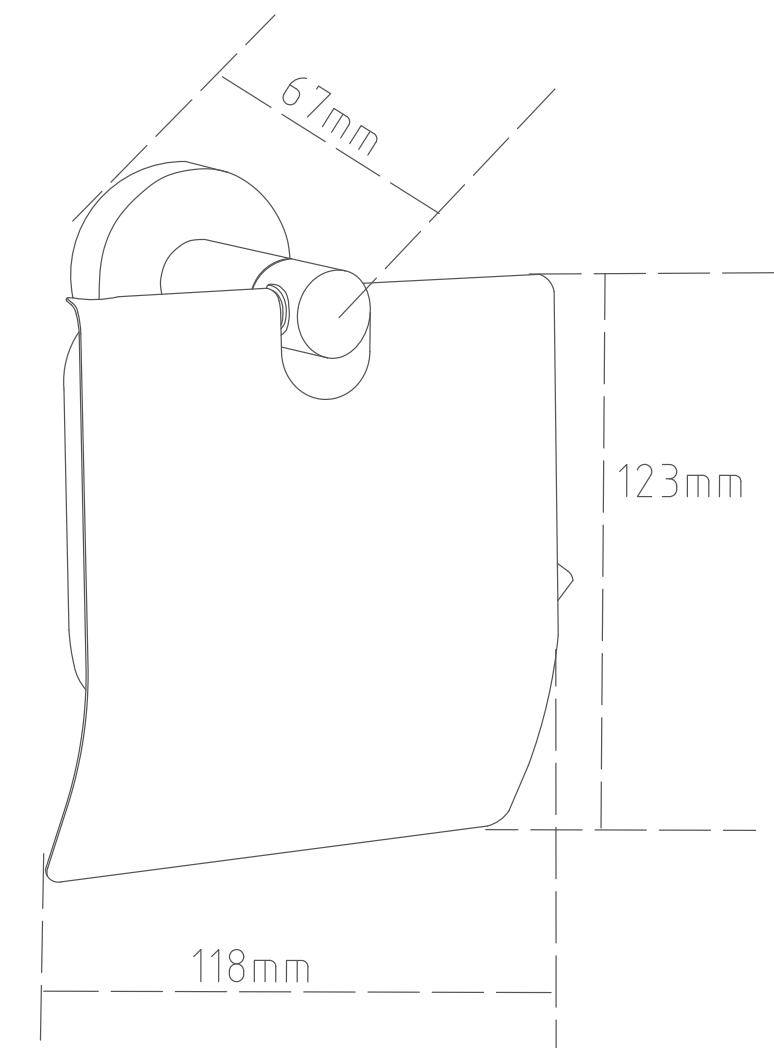

Set de Accesorios de Baño Ria 6 piezas

Características

- Set de accesorios de baños de 6 piezas.
- Incluye:
 - Porta Toalla
 - Toallero de mano
 - Porta Papel Higiénico
 - Perchero
 - Porta Vaso
 - Porta Jabón
- El complemento de higiene y comodidad en el baño.
- Sistema resistente de sujeción a pared
- Acabados cuidadosamente controlados.
- Soporta medios de desinfección agresivos.
- Alta resistencia a la corrosión.

Materiales

- Cuerpo: Acero Inoxidable AISI 304.

Instalación

- Revisar manual de instalación.

Acabados/colores

- Satin
- QM 14.100.1503

Nota

- Siga Las Instrucciones Del Manual De Instalación En Todo Momento.
- Todas Las Dimensiones Son Nominales.