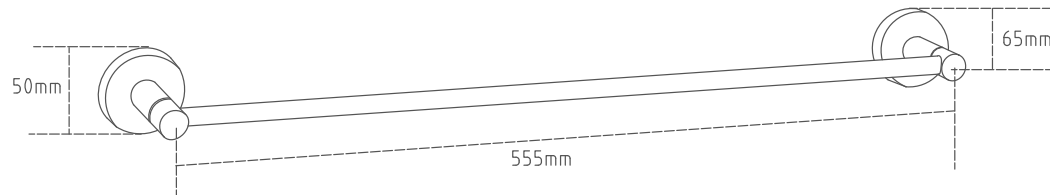

Set de Accesorios de Baño Ria 6 piezas

Características

- Set de accesorios de baños de 6 piezas.
- Incluye:
 - Porta Toalla
 - Toallero de mano
 - Porta Papel Higiénico
 - Perchero
 - Porta Vaso
 - Porta Jabón
- El complemento de higiene y comodidad en el baño.
- Sistema resistente de sujeción a pared
- Acabados cuidadosamente controlados.
- Soporta medios de desinfección agresivos.
- Alta resistencia a la corrosión.

Materiales

- Cuerpo: Acero Inoxidable AISI 304.

Instalación

- Revisar manual de instalación.

Acabados/colores

- Satin
- QM 14.100.1503

Nota

- Siga Las Instrucciones Del Manual De Instalación En Todo Momento.
- Todas Las Dimensiones Son Nominales.