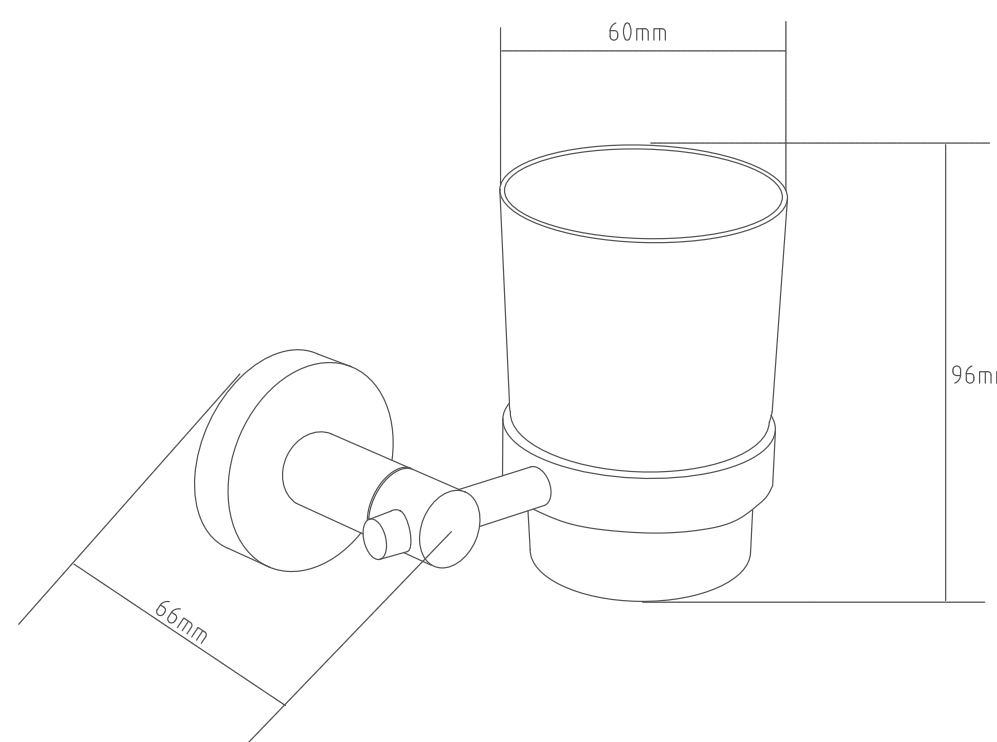

Set de Accesorios de Baño Ria 6 piezas

Características

- Set de accesorios de baños de 6 piezas.
- Incluye:
 - Porta Toalla
 - Toallero de mano
 - Porta Papel Higiénico
 - Perchero
 - Porta Vaso
 - Porta Jabón
- El complemento de higiene y comodidad en el baño.
- Sistema resistente de sujeción a pared
- Acabados cuidadosamente controlados.
- Soporta medios de desinfección agresivos.
- Alta resistencia a la corrosión.

Materiales

- Cuerpo: Acero Inoxidable AISI 304.

Instalación

- Revisar manual de instalación.

Acabados/colores

- Satin
- QM 14.100.1503

Nota

- Siga Las Instrucciones Del Manual De Instalación En Todo Momento.
- Todas Las Dimensiones Son Nominales.