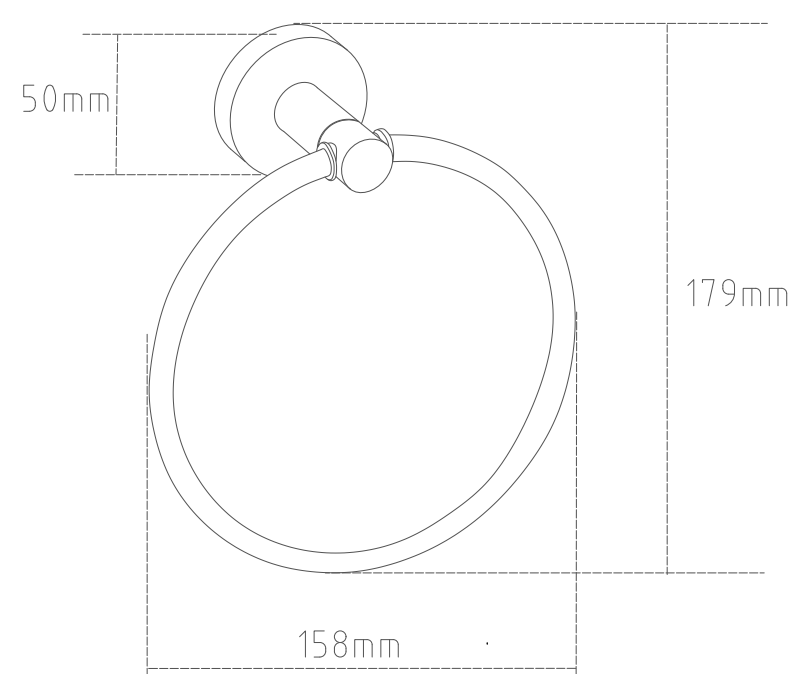

Set de Accesorios de Baño Ria 6 piezas

Características

- Set de accesorios de baños de 6 piezas.
- Incluye:
 - Porta Toalla
 - Toallero de mano
 - Porta Papel Higiénico
 - Perchero
 - Porta Vaso
 - Porta Jabón
- El complemento de higiene y comodidad en el baño.
- Sistema resistente de sujeción a pared
- Acabados cuidadosamente controlados.
- Soporta medios de desinfección agresivos.
- Alta resistencia a la corrosión.

Materiales

- Cuerpo: Acero Inoxidable AISI 304.

Instalación

- Revisar manual de instalación.

Acabados/colores

- Satin
- QM 14.100.1503

Nota

- Siga Las Instrucciones Del Manual De Instalación En Todo Momento.
- Todas Las Dimensiones Son Nominales.