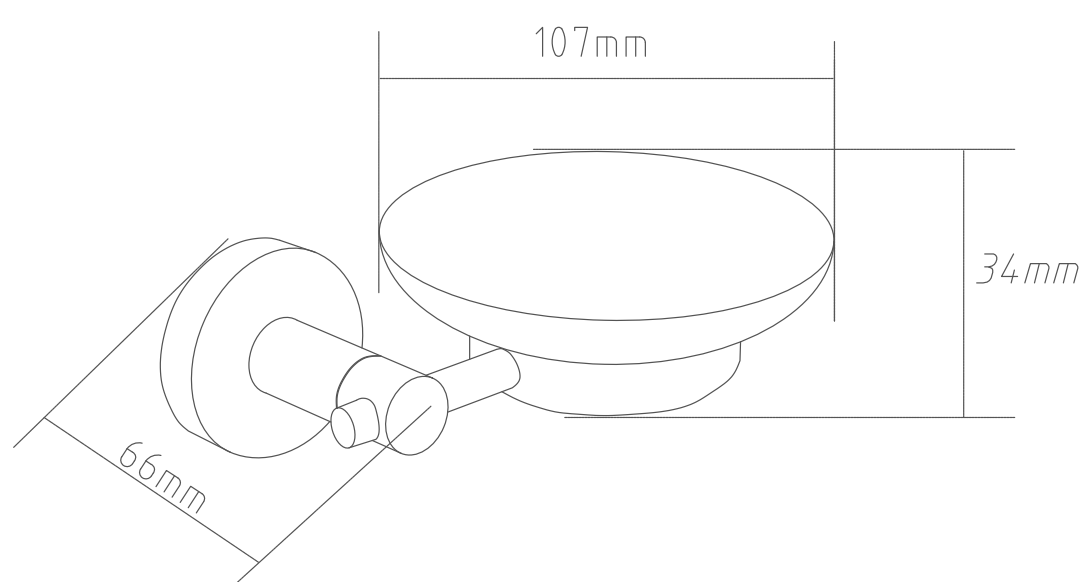

Set de Accesorios de Baño Ria 6 piezas

Características

- Set de accesorios de baños de 6 piezas.
- Incluye:
 - Porta Toalla
 - Toallero de mano
 - Porta Papel Higiénico
 - Perchero
 - Porta Vaso
 - Porta Jabón
- El complemento de higiene y comodidad en el baño.
- Sistema resistente de sujeción a pared
- Acabados cuidadosamente controlados.
- Soporta medios de desinfección agresivos.
- Alta resistencia a la corrosión.

Materiales

- Cuerpo: Acero Inoxidable AISI 304.

Instalación

- Revisar manual de instalación.

Acabados/colores

- Satin
- QM 14.100.1503

Nota

- Siga Las Instrucciones Del Manual De Instalación En Todo Momento.
- Todas Las Dimensiones Son Nominales.