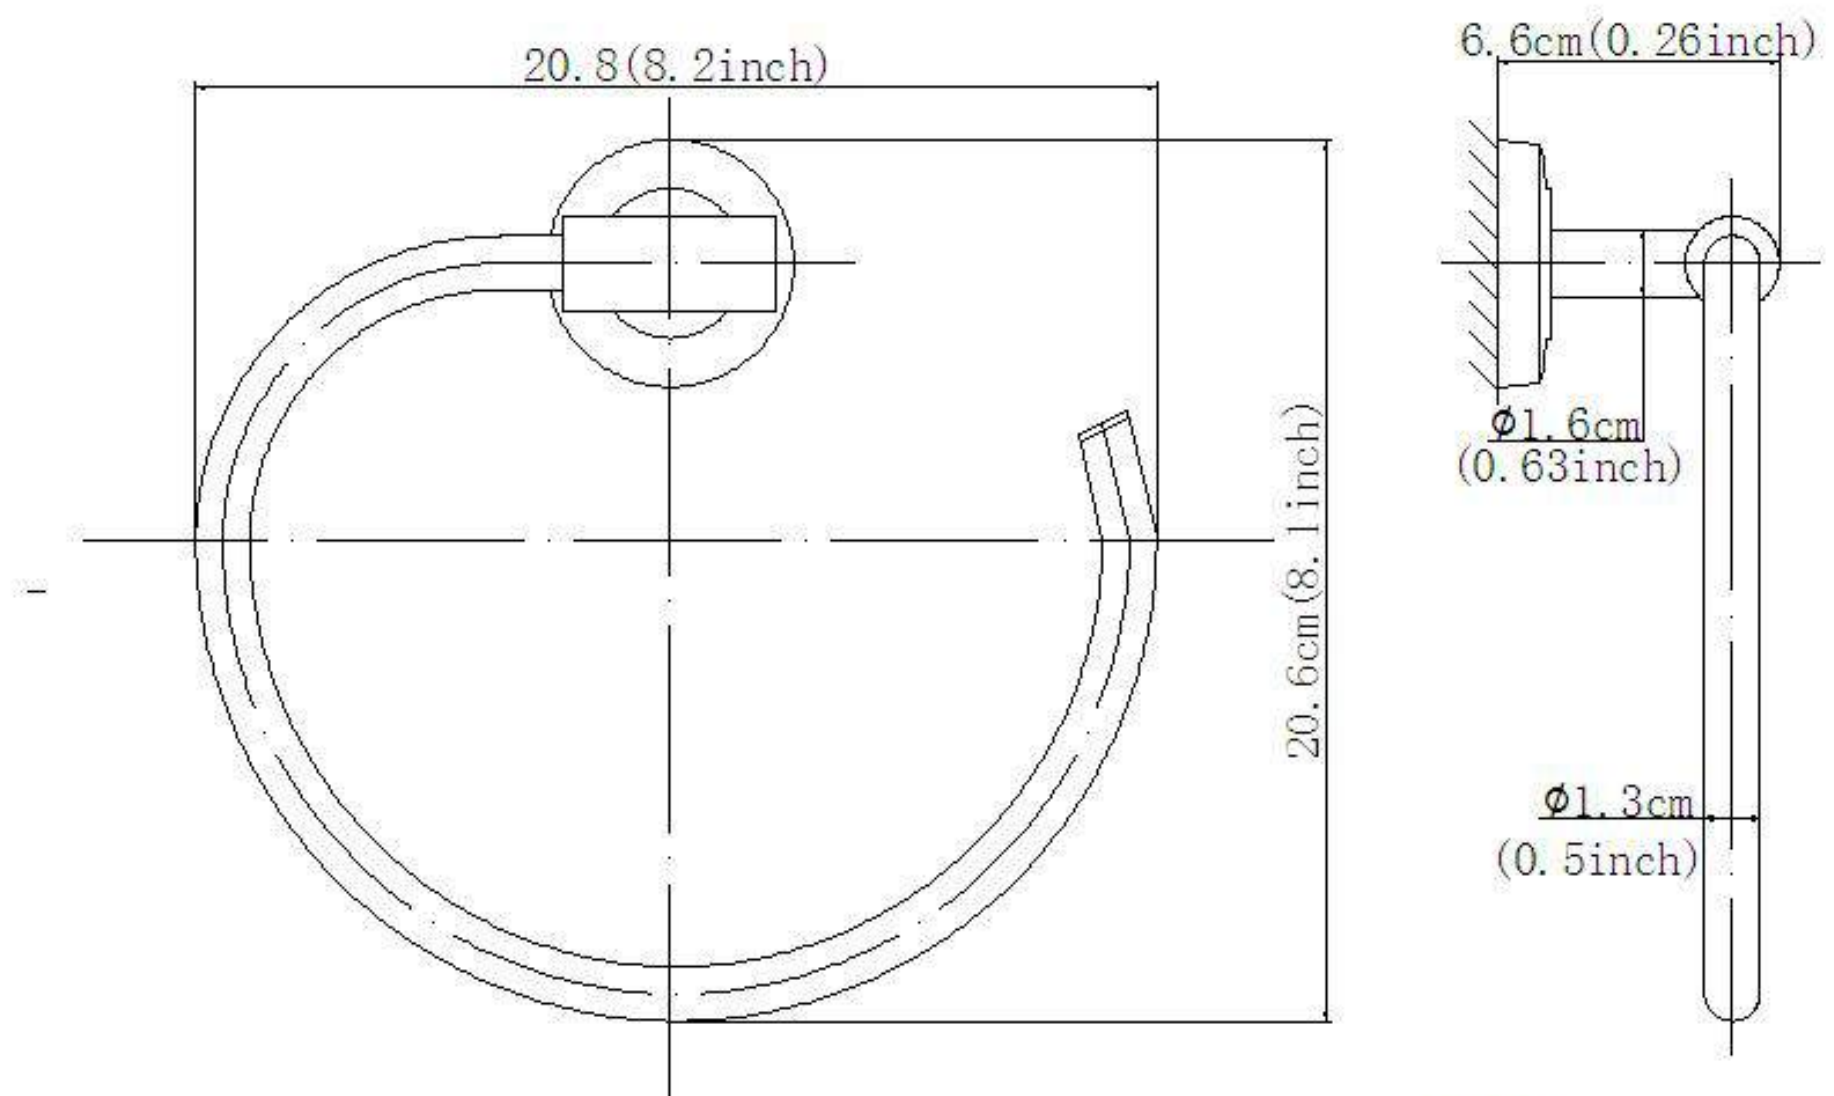

## Características

- Accesorio para colocar las toallas y batas de baño de manera más cómoda y elegante.
- El complemento de higiene y comodidad en el baño.
- Acabados cuidadosamente controlados.
- Sistema resistente de sujeción a la pared.
- Soporta medios de desinfección agresivos.
- Alta resistencia a la corrosión.
- Incluye: Kit para fácil instalación.

## Materiales

- Cuerpo: Acero Inoxidable AISI 304.

### Nota

- Siga las instrucciones del manual de instalación en todo momento.
- Todas las dimensiones son nominales.